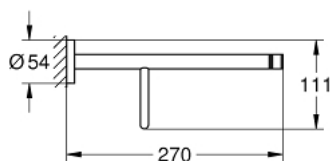

40 800 GN1 ESSENTIALS ПОЛКА ДЛЯ ПОЛОТЕНЕЦ

ОПИСАНИЕ ПРОДУКТА

- металл
- 604 мм (функциональная длина 550 мм)
- скрытое крепление
- GROHE StarLight хромированное покрытие поверхности
- Шурупы и дюбели в комплекте