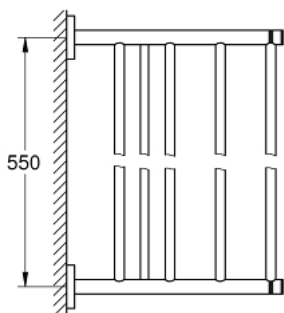

40 800 GN1 ESSENTIALS ПОЛКА ДЛЯ ПОЛОТЕНЕЦ

ОПИСАНИЕ ПРОДУКТА

- металл
- 604 мм (функциональная длина 550 мм)
- скрытое крепление
- GROHE StarLight хромированное покрытие поверхности
- Шурупы и дюбели в комплекте