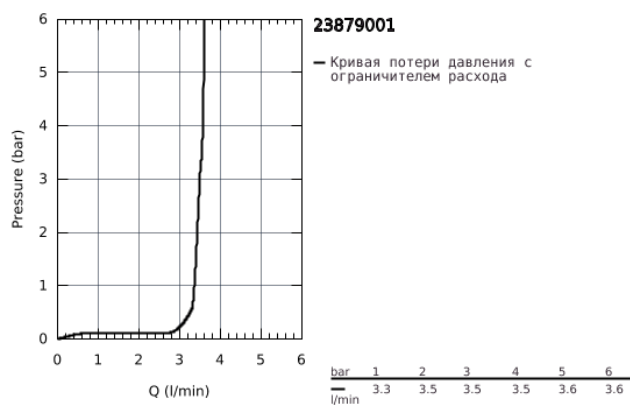

23 879 001 **BAULOOP СМЕСИТЕЛЬ ОДНОРЫЧАЖНЫЙ ДЛЯ РАКОВИНЫ, DN 15
S-SIZE**