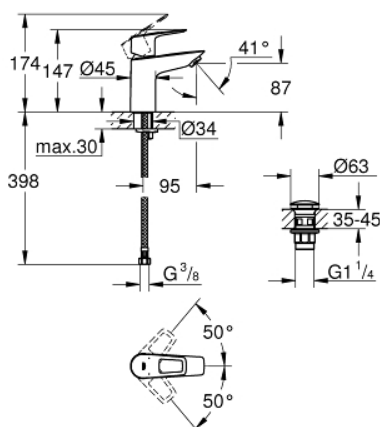

## 23 879 001 BAULOOP СМЕСИТЕЛЬ ОДНОРЫЧАЖНЫЙ ДЛЯ РАКОВИНЫ, DN 15 S-SIZE

### ОПИСАНИЕ ПРОДУКТА

- монтаж на одно отверстие
- металлический рычаг
- GROHE Longlife керамический картридж 28 мм
- с ограничителем температуры
- GROHE StarLight хромированное покрытие поверхности
- GROHE Zero Изолированный водоток - вода не контактирует с металлами корпуса смесителя
- аэратор GROHE LowFlow - 3,5 л/мин
- система быстрого монтажа
- нажимной донный клапан 1 1/4", пластик
- гибкая подводка
- профессиональная серия

23 879 001 **BAULOOP СМЕСИТЕЛЬ ОДНОРЫЧАЖНЫЙ ДЛЯ РАКОВИНЫ, DN 15  
S-SIZE**

23 879 001 **BAULOOP СМЕСИТЕЛЬ ОДНОРЫЧАЖНЫЙ ДЛЯ РАКОВИНЫ, DN 15  
S-SIZE**

**ЗАПАСНЫЕ ЧАСТИ**

- 1: Картридж (Order-nr. 48533000)
  - 2: Аэратор (Order-nr. 42604000)
  - 3: Обратное резьбовое соединение (Order-nr. 46249000)
  - 4: Сливной нажимной гарнитур (Order-nr. 65807000)
  - 5: Монтажный ключ (Order-nr. 19017000)\*
- \* Optional accessories