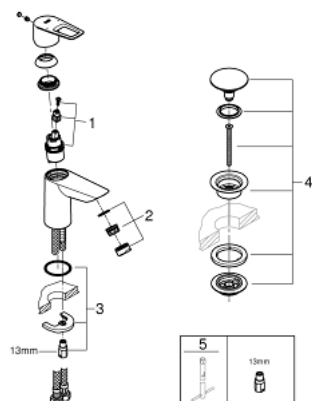

### ОПИСАНИЕ ПРОДУКТА

- монтаж на одно отверстие
- металлический рычаг
- GROHE Longlife керамический картридж 28 мм
- с ограничителем температуры
- GROHE StarLight хромированное покрытие поверхности
- GROHE Zero Изолированный водоток - вода не контактирует с металлами корпуса смесителя
- аэратор GROHE LowFlow - 3,5 л/мин
- система быстрого монтажа
- нажимной донный клапан 1 1/4", пластик
- гибкая подводка
- профессиональная серия

23 879 001 **BAULOOP СМЕСИТЕЛЬ ОДНОРЫЧАЖНЫЙ ДЛЯ РАКОВИНЫ, DN 15  
S-SIZE**

23 879 001 **BAULOOP СМЕСИТЕЛЬ ОДНОРЫЧАЖНЫЙ ДЛЯ РАКОВИНЫ, DN 15  
S-SIZE**

**ЗАПАСНЫЕ ЧАСТИ**

- 1: Картридж (Order-nr. 48533000)
  - 2: Аэратор (Order-nr. 42604000)
  - 3: Обратное резьбовое соединение (Order-nr. 46249000)
  - 4: Сливной нажимной гарнитур (Order-nr. 65807000)
  - 5: Монтажный ключ (Order-nr. 19017000)\*
- \* Optional accessories