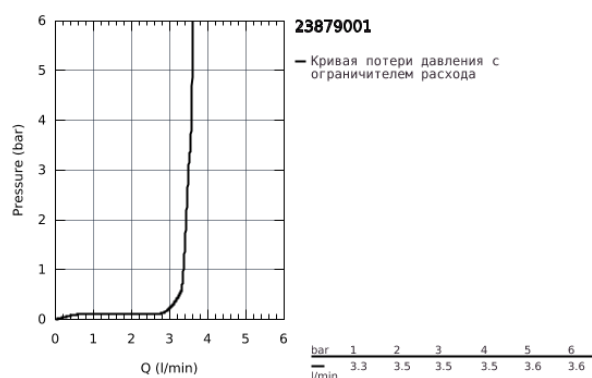

## 23 879 001 BAULOOP СМЕСИТЕЛЬ ОДНОРЫЧАЖНЫЙ ДЛЯ РАКОВИНЫ, DN 15 S-SIZE

### ОПИСАНИЕ ПРОДУКТА

- монтаж на одно отверстие
- металлический рычаг
- GROHE Longlife керамический картридж 28 мм
- с ограничителем температуры
- GROHE StarLight хромированное покрытие поверхности
- GROHE Zero Изолированный водоток - вода не контактирует с металлами корпуса смесителя
- аэратор GROHE LowFlow - 3,5 л/мин
- система быстрого монтажа
- нажимной донный клапан 1 1/4", пластик
- гибкая подводка
- профессиональная серия