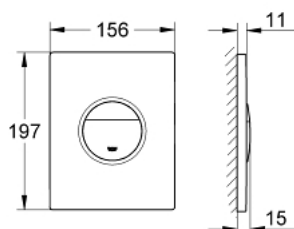

38 847 KI0 NOVA COSMOPOLITAN НАКЛАДНАЯ ПАНЕЛЬ

ОПИСАНИЕ ПРОДУКТА

- с графическим принтом
- 2 объема смыва или прерывание смыва старт/стоп
- для пневматического смывного клапана
- для вертикального и горизонтального монтажа
- 156 x 197 мм
- из ABS
- GROHE EcoJoy Технология совершенного потока при уменьшенном расходе воды

38 847 KI0 NOVA COSMOPOLITAN НАКЛАДНАЯ ПАНЕЛЬ

ЗАПАСНЫЕ ЧАСТИ

1: Накладная панель с кнопкой (Order-nr. 42375KI0)

2: Винт (Order-nr. 6636200M)

3: Крепежная рама (Order-nr. 43207000)

4: Крепежный набор (Order-nr. 4308500M)*