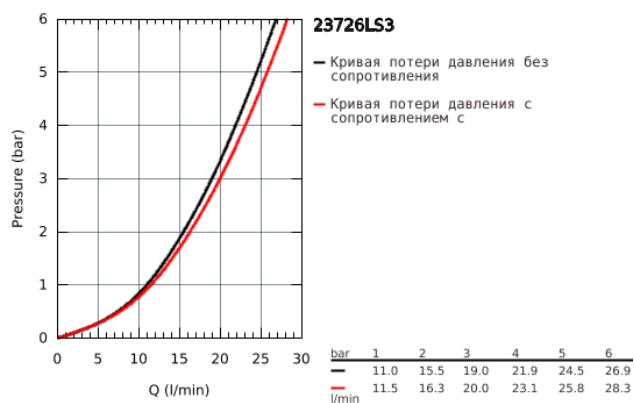

23 726 LS3 EUROSTYLE СМЕСИТЕЛЬ ОДНОРЫЧАЖНЫЙ ДЛЯ ВАННЫ, DN 15

ОПИСАНИЕ ПРОДУКТА

- настенный монтаж
- металлический рычаг (без отверстия)
- GROHE SilkMove керамический картридж 35 мм
- с ограничителем температуры
- GROHE StarLight хромированное покрытие поверхности
- регулировка расхода воды
- автоматический переключатель: ванна/душ
- аэратор
- встроенный запорный клапан в душевом отводе 1/2"
- скрытые S-образные эксцентрики
- с защитой от обратного потока