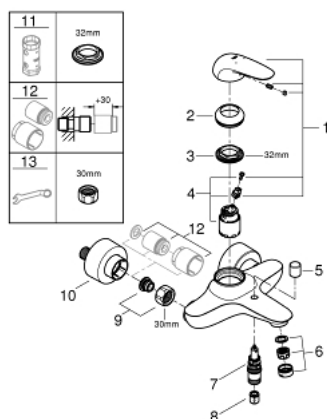

23 726 LS3 EUROSTYLE СМЕСИТЕЛЬ ОДНОРЫЧАЖНЫЙ ДЛЯ ВАННЫ, DN 15

ОПИСАНИЕ ПРОДУКТА

- настенный монтаж
- металлический рычаг (без отверстия)
- GROHE SilkMove керамический картридж 35 мм
- с ограничителем температуры
- GROHE StarLight хромированное покрытие поверхности
- регулировка расхода воды
- автоматический переключатель: ванна/душ
- аэратор
- встроенный запорный клапан в душевом отводе 1/2"
- скрытые S-образные эксцентрики
- с защитой от обратного потока

23 726 LS3 EUROSTYLE СМЕСИТЕЛЬ ОДНОРЫЧАЖНЫЙ ДЛЯ ВАННЫ, DN 15

ЗАПАСНЫЕ ЧАСТИ

- 1: Рычаг (Order-nr. 46954LS0)
 - 2: Колпак (Order-nr. 46436000)
 - 3: Винтовая стяжка (Order-nr. 46460000)
 - 4: Картридж (Order-nr. 46374000)
 - 5: Кнопка переключателя (Order-nr. 64309000)
 - 6: Аэратор (Order-nr. 13952000)
 - 7: Переключатель (Order-nr. 65655000)
 - 8: Обратный клапан (Order-nr. 48276000)
 - 9: Резьбовое соединение подключения 1/2" (Order-nr. 45044000)
 - 10: S-образный эксцентрик (Order-nr. 12693LS0)
 - 11: Ключ (Order-nr. 19332000)*
 - 12: Набор удлинителей, 30 мм (Order-nr. 46238000)*
 - 13: Ключ (Order-nr. 19377000)*
- * Optional accessories