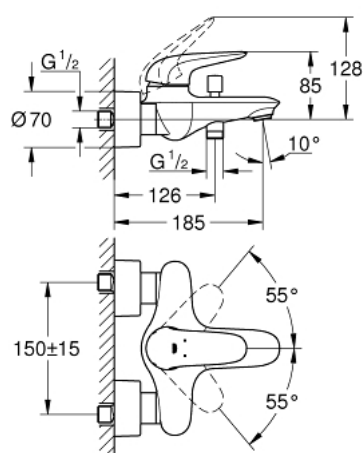

23 726 LS3 EUROSTYLE СМЕСИТЕЛЬ ОДНОРЫЧАЖНЫЙ ДЛЯ ВАННЫ, DN 15

ОПИСАНИЕ ПРОДУКТА

- настенный монтаж
- металлический рычаг (без отверстия)
- GROHE SilkMove керамический картридж 35 мм
- с ограничителем температуры
- GROHE StarLight хромированное покрытие поверхности
- регулировка расхода воды
- автоматический переключатель: ванна/душ
- аэратор
- встроенный запорный клапан в душевом отводе 1/2"
- скрытые S-образные эксцентрики
- с защитой от обратного потока

23 726 LS3 EUROSTYLE СМЕСИТЕЛЬ ОДНОРЫЧАЖНЫЙ ДЛЯ ВАННЫ, DN 15

ЗАПАСНЫЕ ЧАСТИ

- 1: Рычаг (Order-nr. 46954LS0)
 - 2: Колпак (Order-nr. 46436000)
 - 3: Винтовая стяжка (Order-nr. 46460000)
 - 4: Картридж (Order-nr. 46374000)
 - 5: Кнопка переключателя (Order-nr. 64309000)
 - 6: Аэратор (Order-nr. 13952000)
 - 7: Переключатель (Order-nr. 65655000)
 - 8: Обратный клапан (Order-nr. 48276000)
 - 9: Резьбовое соединение подключения 1/2" (Order-nr. 45044000)
 - 10: S-образный эксцентрик (Order-nr. 12693LS0)
 - 11: Ключ (Order-nr. 19332000)*
 - 12: Набор удлинителей, 30 мм (Order-nr. 46238000)*
 - 13: Ключ (Order-nr. 19377000)*
- * Optional accessories