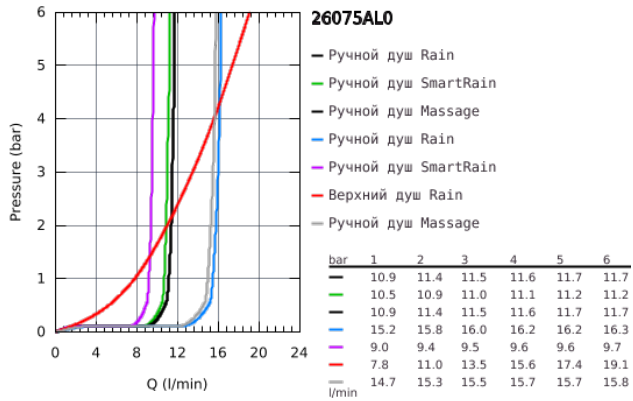

26 075 AL0 EUPHORIA SYSTEM 310 ДУШЕВАЯ СИСТЕМА С ТЕРМОСТАТОМ ДЛЯ НАСТЕННОГО МОНТАЖА