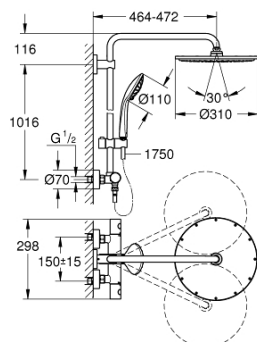

26 075 AL0 EUPHORIA SYSTEM 310 ДУШЕВАЯ СИСТЕМА С ТЕРМОСТАТОМ ДЛЯ НАСТЕННОГО МОНТАЖА

ОПИСАНИЕ ПРОДУКТА

- в комплект входят:
- горизонтальный поворотный душевой кронштейн 450 мм
- настенный термостат с аквадиммером
- выбор между:
- Rainshower Cosmopolitan Верхний душ 310 (27 477 000)
- душевая струя Rain
- с шаровым шарниром
- угол поворота $\pm 15^\circ$
- ручной душ Euphoria 110 Massage (27 221)
- регулируется по высоте с помощью скользящего элемента
- душевой шланг 1750 мм (28 388 000)
- GROHE TurboStat компактный картридж с восковым термоэлементом
- GROHE SafeStop стопор безопасности при 38°C
- GROHE SafeStop Plus опционно ограничитель температуры на 43°C , включен
- GROHE DreamSpray превосходный поток воды
- GROHE StarLight хромированное покрытие поверхности
- внутренний охлаждающий канал для продолжительного срока службы
- SpeedClean система против известковых отложений
- Twistfree против перекручивания шланга
- GROHE MetalGrip эргономичная металлическая рукоятка
- совместим с проточным водонагревателем только выше 18 кВт/ч, а также с накопительным водонагревателем (см. Техническую информацию)
- минимальный расход воды 7л/мин
- дополнительная опция: полочка GROHE EasyReach (26 362)