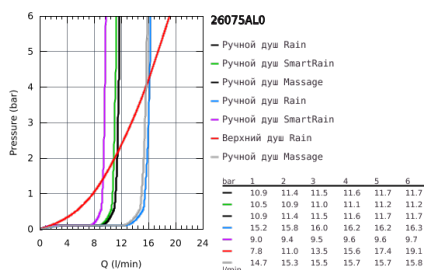

26 075 AL0 EUPHORIA SYSTEM 310 ДУШЕВАЯ СИСТЕМА С ТЕРМОСТАТОМ ДЛЯ НАСТЕННОГО МОНТАЖА

ОПИСАНИЕ ПРОДУКТА

- в комплект входят:
- горизонтальный поворотный душевой кронштейн 450 мм
- настенный термостат с аквадиммером
- выбор между:
- Rainshower Cosmopolitan Верхний душ 310 (27 477 000)
- душевая струя Rain
- с шаровым шарниром
- угол поворота $\pm 15^\circ$
- ручной душ Euphoria 110 Massage (27 221)
- регулируется по высоте с помощью скользящего элемента
- душевой шланг 1750 мм (28 388 000)
- GROHE TurboStat компактный картридж с восковым термоэлементом
- GROHE SafeStop стопор безопасности при 38°C
- GROHE SafeStop Plus опционно ограничитель температуры на 43°C , включен
- GROHE DreamSpray превосходный поток воды
- GROHE StarLight хромированное покрытие поверхности
- внутренний охлаждающий канал для продолжительного срока службы
- SpeedClean система против известковых отложений
- Twistfree против перекручивания шланга
- GROHE MetalGrip эргономичная металлическая рукоятка
- совместим с проточным водонагревателем только выше 18 кВт/ч, а также с накопительным водонагревателем (см. Техническую информацию)
- минимальный расход воды 7л/мин
- дополнительная опция: полочка GROHE EasyReach (26 362)