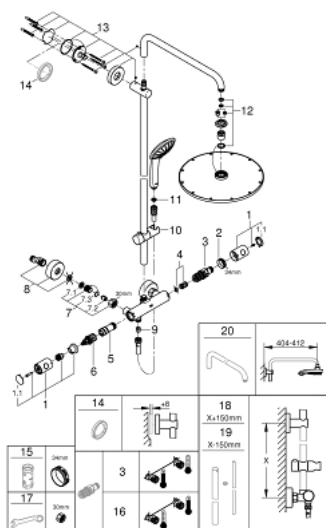

26 075 AL0 EUPHORIA SYSTEM 310 ДУШЕВАЯ СИСТЕМА С ТЕРМОСТАТОМ ДЛЯ НАСТЕННОГО МОНТАЖА

26 075 AL0 EUPHORIA SYSTEM 310 ДУШЕВАЯ СИСТЕМА С ТЕРМОСТАТОМ ДЛЯ НАСТЕННОГО МОНТАЖА

ЗАПАСНЫЕ ЧАСТИ

- 1: handle (Order-nr. 47984AL0)
 - 2: Крепежное кольцо (Order-nr. 47743000)
 - 3: Компактный термостатический картридж 1/2" (Order-nr. 47439000)
 - 4: Шумоглушитель (Order-nr. 47398000)
 - 5: Водоводная трубка (Order-nr. 47751000)
 - 6: Aquadimmer (Order-nr. 12433000)
 - 7: Обратный клапан (Order-nr. 47189AL0)
 - 8: S-образный эксцентрик (Order-nr. 12662AL0)
 - 9: Обратный клапан (Order-nr. 08565000)
 - 10: Скользящий элемент (Order-nr. 12140AL0)
 - 11: Сетка (Order-nr. 0700200M)
 - 12: Комплект запчастей (Order-nr. 45933000)
 - 13: Держатель душевой штанги (Order-nr. 48279AL0)
 - 15: Ключ (Order-nr. 19332000)*
 - 16: GROHE TurboStat картридж 1/2" (Order-nr. 47175000)*
 - 17: Ключ (Order-nr. 19377000)*
- * Optional accessories