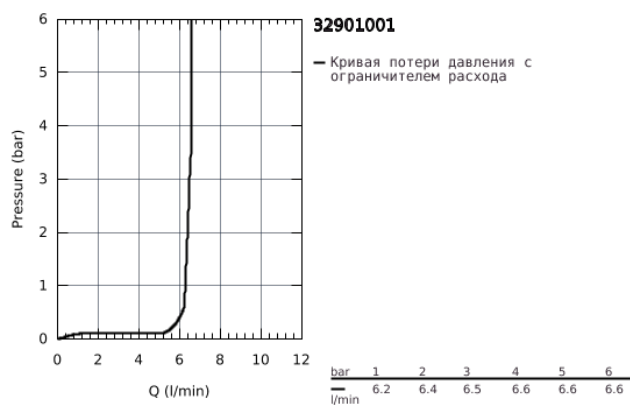

32 901 001 ESSENCE СМЕСИТЕЛЬ ОДНОРЫЧАЖНЫЙ ДЛЯ РАКОВИНЫ DN 15 XL-SIZE

32 901 001 ESSENCE СМЕСИТЕЛЬ ОДНОРЫЧАЖНЫЙ ДЛЯ РАКОВИНЫ DN 15 XL-SIZE

ЗАПАСНЫЕ ЧАСТИ

- 1: Рычаг (Order-nr. 46919000)
 - 2: Картридж (Order-nr. 46580000)
 - 3: Трубнообразный излив (Order-nr. 13375000)
 - 3.1: Аэратор (Order-nr. 48270000)
 - 3.2: O-кольцо Ø13,5 x Ø2,75 (Order-nr. 0128500M)
 - 3.3: Страховочное кольцо (Order-nr. 4826600M)
 - 4: Обратное резьбовое соединение (Order-nr. 46645000)
 - 5: Монтажный ключ (Order-nr. 19017000)*
- * Optional accessories