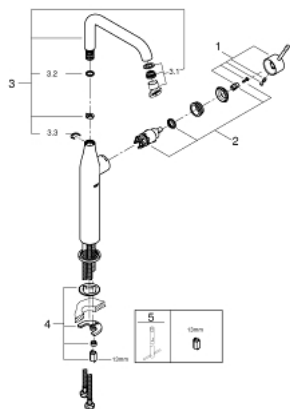

32 901 001 ESSENCE СМЕСИТЕЛЬ ОДНОРЫЧАЖНЫЙ ДЛЯ РАКОВИНЫ DN 15 XL-SIZE

32 901 001 ESSENCE СМЕСИТЕЛЬ ОДНОРЫЧАЖНЫЙ ДЛЯ РАКОВИНЫ DN 15 XL-SIZE

ЗАПАСНЫЕ ЧАСТИ

- 1: Рычаг (Order-nr. 46919000)
 - 2: Картридж (Order-nr. 46580000)
 - 3: Трубнообразный излив (Order-nr. 13375000)
 - 3.1: Аэратор (Order-nr. 48270000)
 - 3.2: O-кольцо Ø13,5 x Ø2,75 (Order-nr. 0128500M)
 - 3.3: Страховочное кольцо (Order-nr. 4826600M)
 - 4: Обратное резьбовое соединение (Order-nr. 46645000)
 - 5: Монтажный ключ (Order-nr. 19017000)*
- * Optional accessories