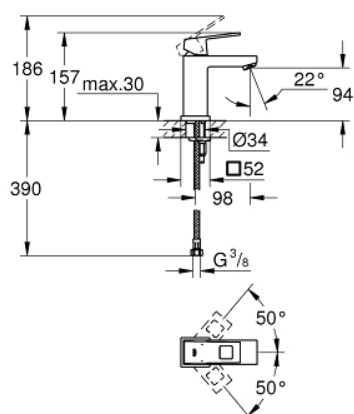

## 23 132 000 EUROCUBE СМЕСИТЕЛЬ ОДНОРЫЧАЖНЫЙ ДЛЯ РАКОВИНЫ, DN 15 S-SIZE

### ОПИСАНИЕ ПРОДУКТА

- монтаж на одно отверстие
- металлический рычаг
- GROHE SilkMove керамический картридж 28 мм
- ограничитель температуры
- GROHE StarLight хромированное покрытие поверхности
- GROHE FastFixation Plus Система монтажа
- аэратор
- гладкий корпус
- гибкая подводка

23 132 000 **EUROCUBE СМЕСИТЕЛЬ ОДНОРЫЧАЖНЫЙ ДЛЯ РАКОВИНЫ, DN 15  
S-SIZE**

**ЗАПАСНЫЕ ЧАСТИ**

- 1: Рычаг (Order-nr. 46786000)
- 2: Крепежное кольцо (Order-nr. 46715000)
- 3: Картридж (Order-nr. 46580000)
- 4: Аэратор (Order-nr. 13929000)
- 5: Обратное резьбовое соединение (Order-nr. 46645000)
- 6: Монтажный ключ (Order-nr. 19017000)\*