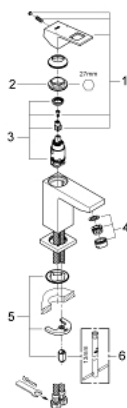

## 23 132 000 EUROCUBE СМЕСИТЕЛЬ ОДНОРЫЧАЖНЫЙ ДЛЯ РАКОВИНЫ, DN 15 S-SIZE

### ОПИСАНИЕ ПРОДУКТА

- монтаж на одно отверстие
- металлический рычаг
- GROHE SilkMove керамический картридж 28 мм
- ограничитель температуры
- GROHE StarLight хромированное покрытие поверхности
- GROHE FastFixation Plus Система монтажа
- аэратор
- гладкий корпус
- гибкая подводка

23 132 000 **EUROCUBE СМЕСИТЕЛЬ ОДНОРЫЧАЖНЫЙ ДЛЯ РАКОВИНЫ, DN 15  
S-SIZE**

**ЗАПАСНЫЕ ЧАСТИ**

- 1: Рычаг (Order-nr. 46786000)
- 2: Крепежное кольцо (Order-nr. 46715000)
- 3: Картридж (Order-nr. 46580000)
- 4: Аэратор (Order-nr. 13929000)
- 5: Обратное резьбовое соединение (Order-nr. 46645000)
- 6: Монтажный ключ (Order-nr. 19017000)\*