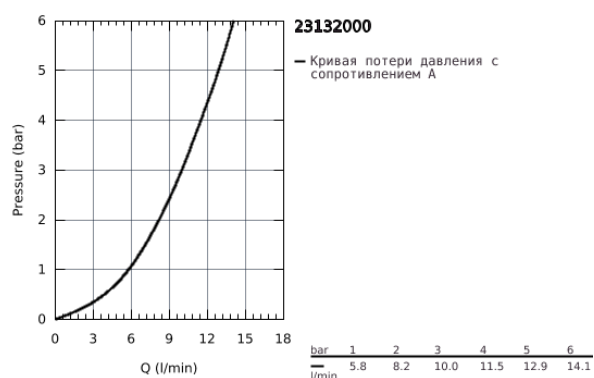

ОПИСАНИЕ ПРОДУКТА

- монтаж на одно отверстие
- металлический рычаг
- GROHE SilkMove керамический картридж 28 мм
- ограничитель температуры
- GROHE StarLight хромированное покрытие поверхности
- GROHE FastFixation Plus Система монтажа
- аэратор
- гладкий корпус
- гибкая подводка