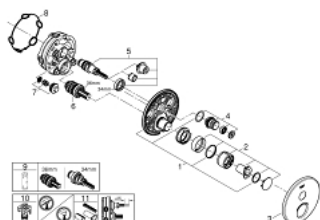

### ОПИСАНИЕ ПРОДУКТА

- комплект верхней монтажной части для
- GROHE Rapido SmartBox 35 600/35 604 (универсальная встраиваемая часть)
- металлическая накладная панель с GROHE FastFixation (скрытые эксцентрики, уплотнение, скрытый монтаж), регулируемая на 6°
- GROHE StarLight хромированное покрытие поверхности
- SmartControl нажать для вкл/выкл, повернуть для увеличения напора воды от режима EcoJoy до максимального напора воды
- заменяемые символы
- картридж для смешивания воды
- без встраиваемой части
- распределение расхода: выход В = 27 л/мин, выход С = 27 л/мин

## 29 144 000 SMARTCONTROL СМЕСИТЕЛЬ СКРЫТОГО МОНТАЖА НА 1 ВЫХОД

### ЗАПАСНЫЕ ЧАСТИ

- 1: Монтажная плата (Order-nr. 48362000)
  - 2: Рычаг (Order-nr. 46990000)
  - 3: Розетка (Order-nr. 46991000)
  - 4: Кнопочное управление (Order-nr. 48361000)
  - 5: Картридж (Order-nr. 48359000)
  - 5.1: Шпindelь (Order-nr. 49088000)
  - 6: Картридж (Order-nr. 46989000)
  - 7: Обратный клапан (Order-nr. 49085000)
  - 8: Уплотнение (Order-nr. 48360000)
  - 9: Картридж (Order-nr. 48359000)\*
  - 10: Набор запорных клапанов (Order-nr. 1405300M)\*
  - 11: Универсальный набор удлинителей для смесителей с 2-мя рукояткам и, 25 мм (Order-nr. 14048000)\*
- \* Optional accessories