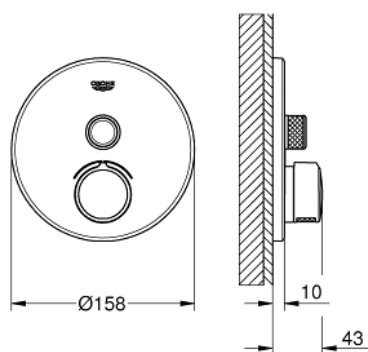

### ОПИСАНИЕ ПРОДУКТА

- комплект верхней монтажной части для
- GROHE Rapido SmartBox 35 600/35 604 (универсальная встраиваемая часть)
- металлическая накладная панель с GROHE FastFixation (скрытые эксцентрики, уплотнение, скрытый монтаж), регулируемая на 6°
- GROHE StarLight хромированное покрытие поверхности
- SmartControl нажать для вкл/выкл, повернуть для увеличения напора воды от режима EcoJoy до максимального напора воды
- заменяемые символы
- картридж для смешивания воды
- без встраиваемой части
- распределение расхода: выход В = 27 л/мин, выход С = 27 л/мин