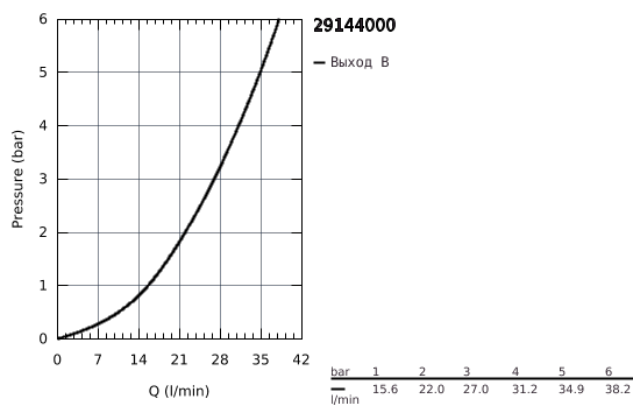

29 144 000 SMARTCONTROL СМЕСИТЕЛЬ СКРЫТОГО МОНТАЖА НА 1 ВЫХОД