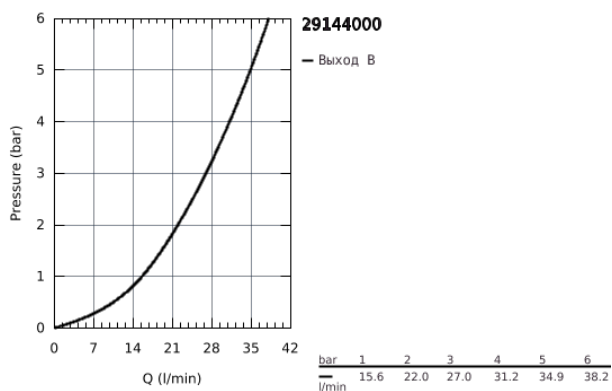

## 29 144 000 SMARTCONTROL СМЕСИТЕЛЬ СКРЫТОГО МОНТАЖА НА 1 ВЫХОД

### ОПИСАНИЕ ПРОДУКТА

- комплект верхней монтажной части для
- GROHE Rapido SmartBox 35 600/35 604 (универсальная встраиваемая часть)
- металлическая накладная панель с GROHE FastFixation (скрытые эксцентрики, уплотнение, скрытый монтаж), регулируемая на 6°
- GROHE StarLight хромированное покрытие поверхности
- SmartControl нажать для вкл/выкл, повернуть для увеличения напора воды от режима EcoJoy до максимального напора воды
- заменяемые символы
- картридж для смешивания воды
- без встраиваемой части
- распределение расхода: выход В = 27 л/мин, выход С = 27 л/мин