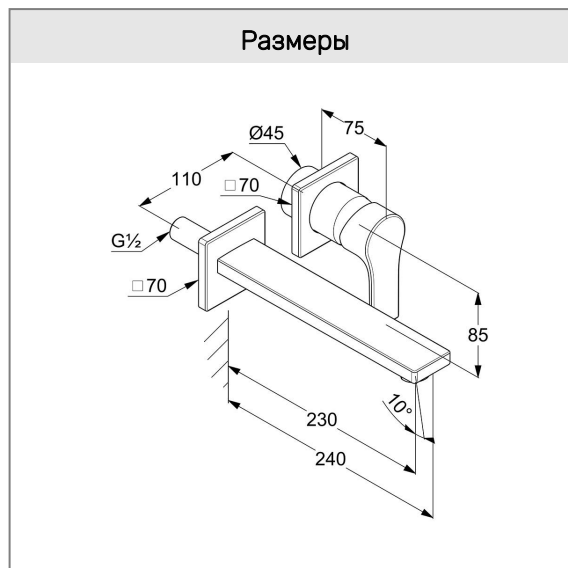

Необходимый доп. продукт:

внутренняя часть 38 242
настенного смесителя для умывальника DN 15

Фото

Размеры

График расхода воды