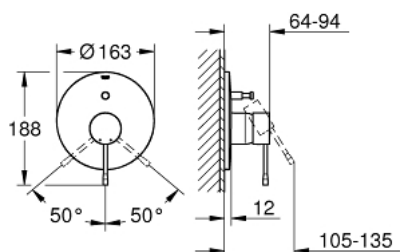

19 285 DC1 ESSENCE СМЕСИТЕЛЬ ОДНОРЫЧАЖНЫЙ СКРЫТОГО МОНТАЖА ДЛЯ ВАННЫ

ОПИСАНИЕ ПРОДУКТА

- комплект верхней монтажной части для
- 35 501 000
- без встраиваемого механизма
- металлический рычаг
- GROHE StarLight хромированное покрытие поверхности
- автоматический переключатель: ванна/душ
- уплотнитель розетки и рычага
- металлическая розетка
- скрытое крепление
- минимальное давление 1,0 бар

19 285 DC1 ESSENCE СМЕСИТЕЛЬ ОДНОРЫЧАЖНЫЙ СКРЫТОГО МОНТАЖА ДЛЯ ВАННЫ

SPARE PARTS

- 1: Рычаг (Order-nr. 46915DC0)
- 2: Розетка (Order-nr. 46905DC0)
- 3: Переключатель (Order-nr. 46737DC0)
- 4: Удлинение (Order-nr. 46343000)*
- 5: Удлинение (Order-nr. 46191000)*
- 6: Ограничитель температуры (Order-nr. 46308000)*