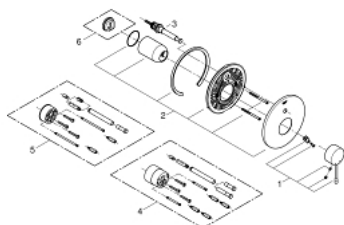

19 285 DC1 ESSENCE СМЕСИТЕЛЬ ОДНОРЫЧАЖНЫЙ СКРЫТОГО МОНТАЖА ДЛЯ ВАННЫ

ОПИСАНИЕ ПРОДУКТА

- комплект верхней монтажной части для
- 35 501 000
- без встраиваемого механизма
- металлический рычаг
- GROHE StarLight хромированное покрытие поверхности
- автоматический переключатель: ванна/душ
- уплотнитель розетки и рычага
- металлическая розетка
- скрытое крепление
- минимальное давление 1,0 бар

19 285 DC1 ESSENCE СМЕСИТЕЛЬ ОДНОРЫЧАЖНЫЙ СКРЫТОГО МОНТАЖА ДЛЯ ВАННЫ

SPARE PARTS

- 1: Рычаг (Order-nr. 46915DC0)
- 2: Розетка (Order-nr. 46905DC0)
- 3: Переключатель (Order-nr. 46737DC0)
- 4: Удлинение (Order-nr. 46343000)*
- 5: Удлинение (Order-nr. 46191000)*
- 6: Ограничитель температуры (Order-nr. 46308000)*