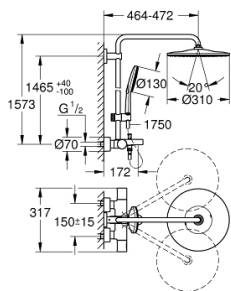

### ОПИСАНИЕ ПРОДУКТА

- в комплект входят:
- горизонтальный поворотный душевой кронштейн 450 мм
- настенный термостат с аквадиммером
- выбор между:
- Rainshower Mono 310 Верхний душ (26 562)
- с шаровым шарниром
- угол поворота  $\pm 15^\circ$
- излив для ванны
- отдельный переключатель на ручной душ
- ручной душ Rainshower SmartActive 130 (26 574)
- регулируется по высоте с помощью скользящего элемента
- с рукояткой контроля
- душевой шланг 1750 мм (28 388 000)
- GROHE TurboStat компактный картридж с восковым термоэлементом
- GROHE SafeStop стопор безопасности при  $38^\circ\text{C}$
- GROHE SafeStop Plus опционно ограничитель температуры на  $43^\circ\text{C}$ , включен
- GROHE CoolTouch Полностью исключается вероятность ожога о внешнюю поверхность смесителя
- GROHE DreamSpray превосходный поток воды
- GROHE StarLight хромированное покрытие поверхности
- GROHE EcoJoy ограничитель расхода воды 9,5 л/мин
- GROHE FastFixation (регулируемое расстояние между настенными креплениями штанги позволяет использовать для монтажа уже имеющиеся отверстия в стене)
- SpeedClean система против известковых отложений
- внутренний охлаждающий канал для продолжительного срока службы
- совместим с проточным водонагревателем только выше 18 кВт/ч, а также с накопительным водонагревателем (см. Техническую информацию)
- минимальный расход воды 7л/мин