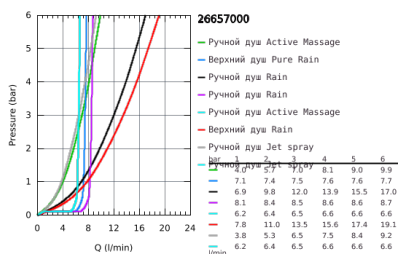

## 26 657 000 RAINSHOWER SMARTACTIVE 310 ДУШЕВАЯ СИСТЕМА С ТЕРМОСТАТОМ ДЛЯ ВАННЫ; НАСТЕННЫЙ МОНТАЖ