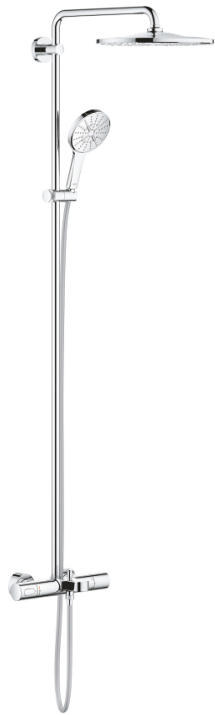

## 26 657 000 RAINSHOWER SMARTACTIVE 310 ДУШЕВАЯ СИСТЕМА С ТЕРМОСТАТОМ ДЛЯ ВАННЫ; НАСТЕННЫЙ МОНТАЖ

### ОПИСАНИЕ ПРОДУКТА

- в комплект входят:
- горизонтальный поворотный душевой кронштейн 450 мм
- настенный термостат с аквадиммером
- выбор между:
- Rainshower Mono 310 Верхний душ (26 562)
- с шаровым шарниром
- угол поворота  $\pm 15^\circ$
- излив для ванны
- отдельный переключатель на ручной душ
- ручной душ Rainshower SmartActive 130 (26 574)
- регулируется по высоте с помощью скользящего элемента
- с рукояткой контроля
- душевой шланг 1750 мм (28 388 000)
- GROHE TurboStat компактный картридж с восковым термоэлементом
- GROHE SafeStop стопор безопасности при  $38^\circ\text{C}$
- GROHE SafeStop Plus опционно ограничитель температуры на  $43^\circ\text{C}$ , включен
- GROHE CoolTouch Полностью исключается вероятность ожога о внешнюю поверхность смесителя
- GROHE DreamSpray превосходный поток воды
- GROHE StarLight хромированное покрытие поверхности
- GROHE EcoJoy ограничитель расхода воды 9,5 л/мин
- GROHE FastFixation (регулируемое расстояние между настенными креплениями штанги позволяет использовать для монтажа уже имеющиеся отверстия в стене)
- SpeedClean система против известковых отложений
- внутренний охлаждающий канал для продолжительного срока службы
- совместим с проточным водонагревателем только выше 18 кВт/ч, а также с накопительным водонагревателем (см. Техническую информацию)
- минимальный расход воды 7л/мин

26 657 000 RAINSHOWER SMARTACTIVE 310 ДУШЕВАЯ СИСТЕМА С ТЕРМОСТАТОМ  
ДЛЯ ВАННЫ; НАСТЕННЫЙ МОНТАЖ