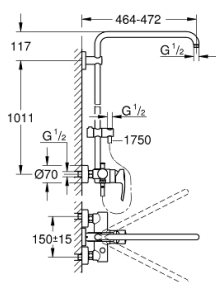

26 240 000 ДУШЕВЫЕ СИСТЕМЫ EUPHORIA ДУШЕВАЯ СИСТЕМА С ОДНОРЫЧАЖНЫМ СМЕСИТЕЛЕМ НАСТЕННОГО МОНТАЖА

ОПИСАНИЕ ПРОДУКТА

- в комплект входят:
- горизонтальный поворотный душевой кронштейн 450 мм
- однорычажный смеситель для душа с переключателем
- скользящий элемент
- душевой шланг 1750 мм (28 388 000)
- GROHE SilkMove керамический картридж Ø 46 мм
- GROHE StarLight хромированное покрытие поверхности
- внутренний охлаждающий канал для продолжительного срока службы
- Twistfree против перекручивания шланга
- минимальный расход воды 7л/мин
- совместим с проточным водонагревателем только выше 18 кВт/ч, а также с накопительным водонагревателем (см. Техническую информацию)
- минимальное давление 1,0 бар

- 1: Рычаг (Order-nr. 46577000)
 - 2: Колпак (Order-nr. 46025000)
 - 3: Картридж (Order-nr. 46048000)
 - 4: Кнопка переключателя (Order-nr. 65648000)
 - 5: Переключатель (Order-nr. 65655000)
 - 6: Обратный клапан (Order-nr. 08565000)
 - 7: Резьбовое соединение подключения 1/2" (Order-nr. 45044000)
 - 8: S-образный эксцентрик (Order-nr. 12662000)
 - 9: Скользящий элемент (Order-nr. 12140000)
 - 10: Держатель душевой штанги (Order-nr. 48279000)
 - 11: Шайба выравнивания (Order-nr. 27180000)*
 - 12: Ограничитель температуры (Order-nr. 46375000)*
 - 13: Ключ (Order-nr. 19377000)*
 - 14: Душевая штанга для переоснащения (Order-nr. 48053000)*
 - 15: Душевая штанга для переоснащения (Order-nr. 48054000)*
 - 16: Душевой кронштейн для душевой системы (Order-nr. 14047000)*
- * Optional accessories