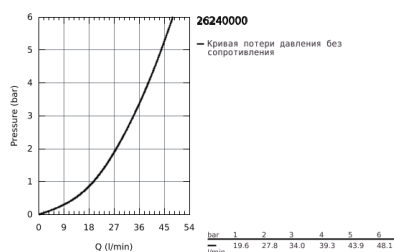

26 240 000 ДУШЕВЫЕ СИСТЕМЫ EUPHORIA ДУШЕВАЯ СИСТЕМА С ОДНОРЫЧАЖНЫМ СМЕСИТЕЛЕМ НАСТЕННОГО МОНТАЖА

ОПИСАНИЕ ПРОДУКТА

- в комплект входят:
- горизонтальный поворотный душевой кронштейн 450 мм
- однорычажный смеситель для душа с переключателем
- скользящий элемент
- душевой шланг 1750 мм (28 388 000)
- GROHE SilkMove керамический картридж Ø 46 мм
- GROHE StarLight хромированное покрытие поверхности
- внутренний охлаждающий канал для продолжительного срока службы
- Twistfree против перекручивания шланга
- минимальный расход воды 7л/мин
- совместим с проточным водонагревателем только выше 18 кВт/ч, а также с накопительным водонагревателем (см. Техническую информацию)
- минимальное давление 1,0 бар