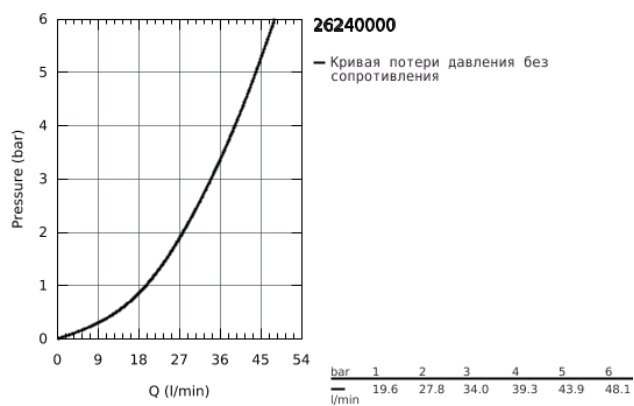

26 240 000 ДУШЕВЫЕ СИСТЕМЫ EUPHORIA ДУШЕВАЯ СИСТЕМА С ОДНОРЫЧАЖНЫМ СМЕСИТЕЛЕМ НАСТЕННОГО МОНТАЖА