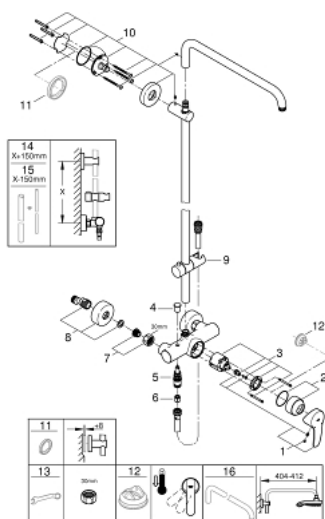

26 240 000 ДУШЕВЫЕ СИСТЕМЫ EUPHORIA ДУШЕВАЯ СИСТЕМА С ОДНОРЫЧАЖНЫМ СМЕСИТЕЛЕМ НАСТЕННОГО МОНТАЖА

ЗАПАСНЫЕ ЧАСТИ

1. 1: Рычаг (Order-nr. 46577000)
   - 2: Колпак (Order-nr. 46025000)
   - 3: Картридж (Order-nr. 46048000)
   - 4: Кнопка переключателя (Order-nr. 65648000)
   - 5: Переключатель (Order-nr. 65655000)
   - 6: Обратный клапан (Order-nr. 08565000)
   - 7: Резьбовое соединение подключения 1/2" (Order-nr. 45044000)
   - 8: S-образный эксцентрик (Order-nr. 12662000)
   - 9: Скользящий элемент (Order-nr. 12140000)
   - 10: Держатель душевой штанги (Order-nr. 48279000)
   - 11: Шайба выравнивания (Order-nr. 27180000)*
   - 12: Ограничитель температуры (Order-nr. 46375000)*
   - 13: Ключ (Order-nr. 19377000)*
   - 14: Душевая штанга для переоснащения (Order-nr. 48053000)*
   - 15: Душевая штанга для переоснащения (Order-nr. 48054000)*
   - 16: Душевой кронштейн для душевой системы (Order-nr. 14047000)*
2. Optional accessories