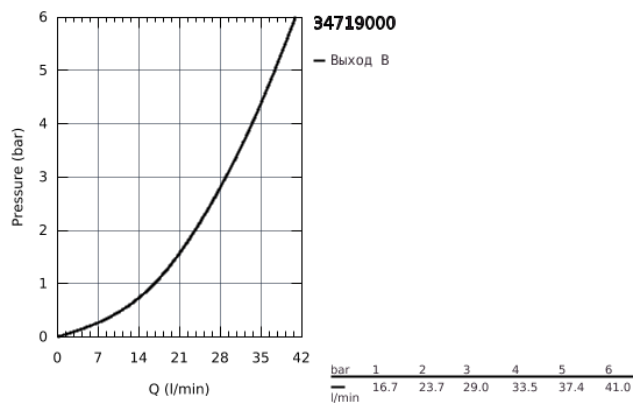

Certificate NF - Classement E1 C2 A1 U3