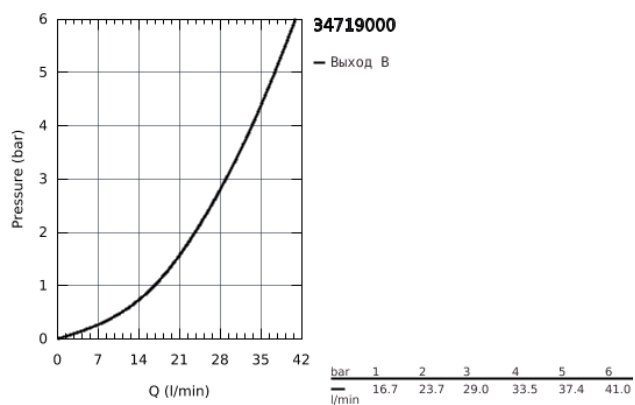

34 719 000 GROHTHERM SMARTCONTROL ТЕРМОСТАТ ДЛЯ ДУША, DN 15