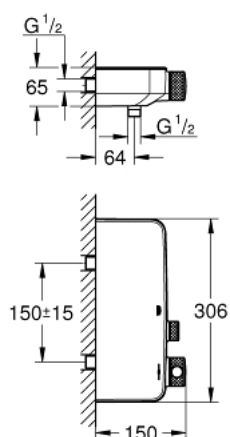

34 719 000 GROHTHERM SMARTCONTROL ТЕРМОСТАТ ДЛЯ ДУША, DN 15

ОПИСАНИЕ ПРОДУКТА

- настенный монтаж
- GROHE CoolTouch Полностью исключается вероятность ожога о внешнюю поверхность смесителя
- GROHE StarLight хромированное покрытие поверхности
- GROHE SafeStop стопор безопасности при 38°C
- GROHE SafeStop Plus опционно ограничитель температуры на 43°C, включен
- GROHE TurboStat компактный картридж с восковым термоэлементом
- ProGrip эргономичные рукоятки с рифленной поверхностью
- SmartControl нажать для вкл/выкл, повернуть для увеличения напора воды от режима EcoJoy до максимального напора воды
- встроенная полочка GROHE EasyReach
- отвод для душа снизу 1/2"
- встроенные обратные клапаны и грязеулавливающие фильтры
- с защитой от обратного потока

Certificate NF - Classement E1 C2 A1 U3

34 719 000 GROHTHERM SMARTCONTROL ТЕРМОСТАТ ДЛЯ ДУША, DN 15

34 719 000 GROHTHERM SMARTCONTROL ТЕРМОСТАТ ДЛЯ ДУША, DN 15

ЗАПАСНЫЕ ЧАСТИ

- 1: Компактный термостатический картридж 1/2" (Order-nr. 47439000)
 - 2: Картридж (Order-nr. 48297000)
 - 3: Обратный клапан (Order-nr. 49069000)
 - 4: Обратный клапан (Order-nr. 08565000)
 - 5: GROHE TurboStat картридж 1/2" (Order-nr. 47175000)*
 - 6: Ключ (Order-nr. 49059000)*
- * Optional accessories