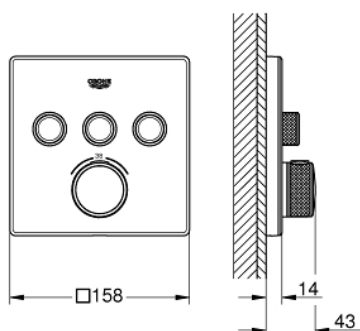

29 157 LS0 GROHTHERM SMARTCONTROL ТЕРМОСТАТ ДЛЯ ВСТРАИВАЕМОГО МОНТАЖА НА 3 ВЫХОДА

ОПИСАНИЕ ПРОДУКТА

- комплект верхней монтажной части для
- GROHE Rapido SmartBox 35 600/35 604 (универсальная встраиваемая часть)
- металлическая накладная панель с GROHE FastFixation (скрытые эксцентрики, уплотнение, скрытый монтаж), регулируемая на 6°
- GROHE StarLight хромированное покрытие поверхности
- SmartControl нажать для вкл/выкл, повернуть для увеличения напора воды от режима EcoJoy до максимального напора воды
- заменяемые символы
- GROHE TurboStat компактный картридж с восковым термoeлементом
- ProGrip эргономичные рукоятки с рифленной поверхностью
- GROHE SafeStop стопор безопасности при 38°C
- GROHE SafeStop Plus опционно ограничитель температуры на 43°C / 46°C, включен
- встроенные обратные клапаны и грязеулавливающие фильтры
- возможность одновременного включения нескольких точек водоотвода
- лицевая панель из акрилового стекла в цвете белая луна
- без встраиваемой части
- распределение расхода: выход А = 23 л/мин выход В = 27 л/мин выход С = 23 л/мин выход А + В = 33 л/мин выход А + В + С = 36 л/мин

29 157 LS0 GROHTHERM SMARTCONTROL ТЕРМОСТАТ ДЛЯ ВСТРАИВАЕМОГО МОНТАЖА НА 3 ВЫХОДА

29 157 LS0 GROHTHERM SMARTCONTROL ТЕРМОСТАТ ДЛЯ ВСТРАИВАЕМОГО МОНТАЖА НА 3 ВЫХОДА

ЗАПАСНЫЕ ЧАСТИ

- 1: Монтажная плата (Order-nr. 48362000)
 - 2: Ручка температуры (Order-nr. 49029000)
 - 3: Розетка (Order-nr. 49043LS0)
 - 4: Кнопочное управление (Order-nr. 48361000)
 - 5: Картридж (Order-nr. 48359000)
 - 5.1: Шпindelъ (Order-nr. 49088000)
 - 6: Компактный термостатический картридж 3/4" (Order-nr. 49028000)
 - 7: Обратный клапан (Order-nr. 47979000)
 - 8: Уплотнение (Order-nr. 48360000)
 - 9: Ключ (Order-nr. 49059000)*
 - 10: GROHE TurboStat картридж 3/4" (Order-nr. 49003000)*
 - 11: Набор запорных клапанов (Order-nr. 1405300M)*
 - 12: Универсальный набор удлинителей для смесителей с 2-мя рукояткам и, 25 мм (Order-nr. 14048000)*
- * Optional accessories