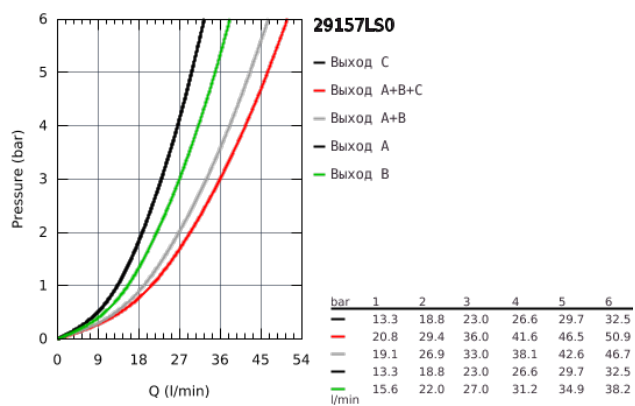

29 157 LS0 GROHTHERM SMARTCONTROL ТЕРМОСТАТ ДЛЯ ВСТРАИВАЕМОГО МОНТАЖА НА 3 ВЫХОДА

ОПИСАНИЕ ПРОДУКТА

- комплект верхней монтажной части для
- GROHE Rapido SmartBox 35 600/35 604 (универсальная встраиваемая часть)
- металлическая накладная панель с GROHE FastFixation (скрытые эксцентрики, уплотнение, скрытый монтаж), регулируемая на 6°
- GROHE StarLight хромированное покрытие поверхности
- SmartControl нажать для вкл/выкл, повернуть для увеличения напора воды от режима EcoJoy до максимального напора воды
- заменяемые символы
- GROHE TurboStat компактный картридж с восковым термoeлементом
- ProGrip эргономичные рукоятки с рифленной поверхностью
- GROHE SafeStop стопор безопасности при 38°C
- GROHE SafeStop Plus опционно ограничитель температуры на 43°C / 46°C, включен
- встроенные обратные клапаны и грязеулавливающие фильтры
- возможность одновременного включения нескольких точек водоотвода
- лицевая панель из акрилового стекла в цвете белая луна
- без встраиваемой части
- распределение расхода: выход А = 23 л/мин выход В = 27 л/мин выход С = 23 л/мин выход А + В = 33 л/мин выход А + В + С = 36 л/мин

29 157 LS0 GROHTHERM SMARTCONTROL ТЕРМОСТАТ ДЛЯ ВСТРАИВАЕМОГО МОНТАЖА НА 3 ВЫХОДА

29 157 LS0 GROHTHERM SMARTCONTROL ТЕРМОСТАТ ДЛЯ ВСТРАИВАЕМОГО МОНТАЖА НА 3 ВЫХОДА

ЗАПАСНЫЕ ЧАСТИ

- 1: Монтажная плата (Order-nr. 48362000)
 - 2: Ручка температуры (Order-nr. 49029000)
 - 3: Розетка (Order-nr. 49043LS0)
 - 4: Кнопочное управление (Order-nr. 48361000)
 - 5: Картридж (Order-nr. 48359000)
 - 5.1: Шпindelъ (Order-nr. 49088000)
 - 6: Компактный термостатический картридж 3/4" (Order-nr. 49028000)
 - 7: Обратный клапан (Order-nr. 47979000)
 - 8: Уплотнение (Order-nr. 48360000)
 - 9: Ключ (Order-nr. 49059000)*
 - 10: GROHE TurboStat картридж 3/4" (Order-nr. 49003000)*
 - 11: Набор запорных клапанов (Order-nr. 1405300M)*
 - 12: Универсальный набор удлинителей для смесителей с 2-мя рукояткам и, 25 мм (Order-nr. 14048000)*
- * Optional accessories