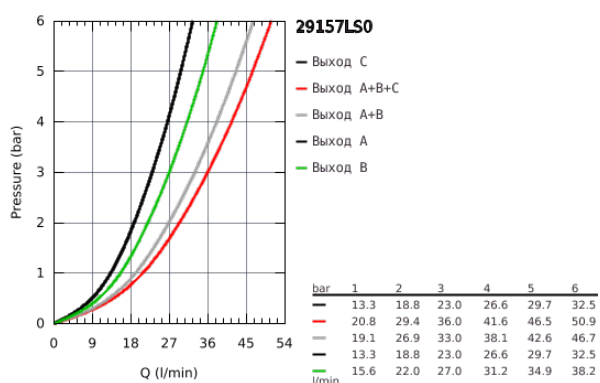

29 157 LS0 GROHTHERM SMARTCONTROL ТЕРМОСТАТ ДЛЯ ВСТРАИВАЕМОГО МОНТАЖА НА 3 ВЫХОДА

ОПИСАНИЕ ПРОДУКТА

- комплект верхней монтажной части для
- GROHE Rapido SmartBox 35 600/35 604 (универсальная встраиваемая часть)
- металлическая накладная панель с GROHE FastFixation (скрытые эксцентрики, уплотнение, скрытый монтаж), регулируемая на 6°
- GROHE StarLight хромированное покрытие поверхности
- SmartControl нажать для вкл/выкл, повернуть для увеличения напора воды от режима EcoJoy до максимального напора воды
- заменяемые символы
- GROHE TurboStat компактный картридж с восковым термoeлементом
- ProGrip эргономичные рукоятки с рифленной поверхностью
- GROHE SafeStop стопор безопасности при 38°C
- GROHE SafeStop Plus опционно ограничитель температуры на 43°C / 46°C, включен
- встроенные обратные клапаны и грязеулавливающие фильтры
- возможность одновременного включения нескольких точек водоотвода
- лицевая панель из акрилового стекла в цвете белая луна
- без встраиваемой части
- распределение расхода: выход А = 23 л/мин выход В = 27 л/мин выход С = 23 л/мин выход А + В = 33 л/мин выход А + В + С = 36 л/мин

29 157 LS0 GROHTHERM SMARTCONTROL ТЕРМОСТАТ ДЛЯ ВСТРАИВАЕМОГО МОНТАЖА НА 3 ВЫХОДА

29 157 LS0 GROHTHERM SMARTCONTROL ТЕРМОСТАТ ДЛЯ ВСТРАИВАЕМОГО МОНТАЖА НА 3 ВЫХОДА

ЗАПАСНЫЕ ЧАСТИ

- 1: Монтажная плата (Order-nr. 48362000)
 - 2: Ручка температуры (Order-nr. 49029000)
 - 3: Розетка (Order-nr. 49043LS0)
 - 4: Кнопочное управление (Order-nr. 48361000)
 - 5: Картридж (Order-nr. 48359000)
 - 5.1: Шпindelъ (Order-nr. 49088000)
 - 6: Компактный термостатический картридж 3/4" (Order-nr. 49028000)
 - 7: Обратный клапан (Order-nr. 47979000)
 - 8: Уплотнение (Order-nr. 48360000)
 - 9: Ключ (Order-nr. 49059000)*
 - 10: GROHE TurboStat картридж 3/4" (Order-nr. 49003000)*
 - 11: Набор запорных клапанов (Order-nr. 1405300M)*
 - 12: Универсальный набор удлинителей для смесителей с 2-мя рукояткам и, 25 мм (Order-nr. 14048000)*
- * Optional accessories