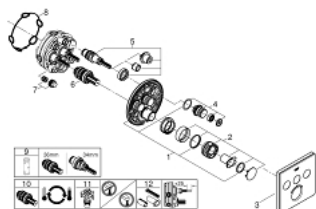

29 157 LS0 GROHTHERM SMARTCONTROL ТЕРМОСТАТ ДЛЯ ВСТРАИВАЕМОГО МОНТАЖА НА 3 ВЫХОДА

ОПИСАНИЕ ПРОДУКТА

- комплект верхней монтажной части для
- GROHE Rapido SmartBox 35 600/35 604 (универсальная встраиваемая часть)
- металлическая накладная панель с GROHE FastFixation (скрытые эксцентрики, уплотнение, скрытый монтаж), регулируемая на 6°
- GROHE StarLight хромированное покрытие поверхности
- SmartControl нажать для вкл/выкл, повернуть для увеличения напора воды от режима EcoJoy до максимального напора воды
- заменяемые символы
- GROHE TurboStat компактный картридж с восковым термoeлементом
- ProGrip эргономичные рукоятки с рифленной поверхностью
- GROHE SafeStop стопор безопасности при 38°C
- GROHE SafeStop Plus опционно ограничитель температуры на 43°C / 46°C, включен
- встроенные обратные клапаны и грязеулавливающие фильтры
- возможность одновременного включения нескольких точек водоотвода
- лицевая панель из акрилового стекла в цвете белая луна
- без встраиваемой части
- распределение расхода: выход А = 23 л/мин выход В = 27 л/мин выход С = 23 л/мин выход А + В = 33 л/мин выход А + В + С = 36 л/мин

29 157 LS0 GROHTHERM SMARTCONTROL ТЕРМОСТАТ ДЛЯ ВСТРАИВАЕМОГО МОНТАЖА НА 3 ВЫХОДА

29 157 LS0 GROHTHERM SMARTCONTROL ТЕРМОСТАТ ДЛЯ ВСТРАИВАЕМОГО МОНТАЖА НА 3 ВЫХОДА

ЗАПАСНЫЕ ЧАСТИ

- 1: Монтажная плата (Order-nr. 48362000)
 - 2: Ручка температуры (Order-nr. 49029000)
 - 3: Розетка (Order-nr. 49043LS0)
 - 4: Кнопочное управление (Order-nr. 48361000)
 - 5: Картридж (Order-nr. 48359000)
 - 5.1: Шпindelъ (Order-nr. 49088000)
 - 6: Компактный термостатический картридж 3/4" (Order-nr. 49028000)
 - 7: Обратный клапан (Order-nr. 47979000)
 - 8: Уплотнение (Order-nr. 48360000)
 - 9: Ключ (Order-nr. 49059000)*
 - 10: GROHE TurboStat картридж 3/4" (Order-nr. 49003000)*
 - 11: Набор запорных клапанов (Order-nr. 1405300M)*
 - 12: Универсальный набор удлинителей для смесителей с 2-мя рукояткам и, 25 мм (Order-nr. 14048000)*
- * Optional accessories