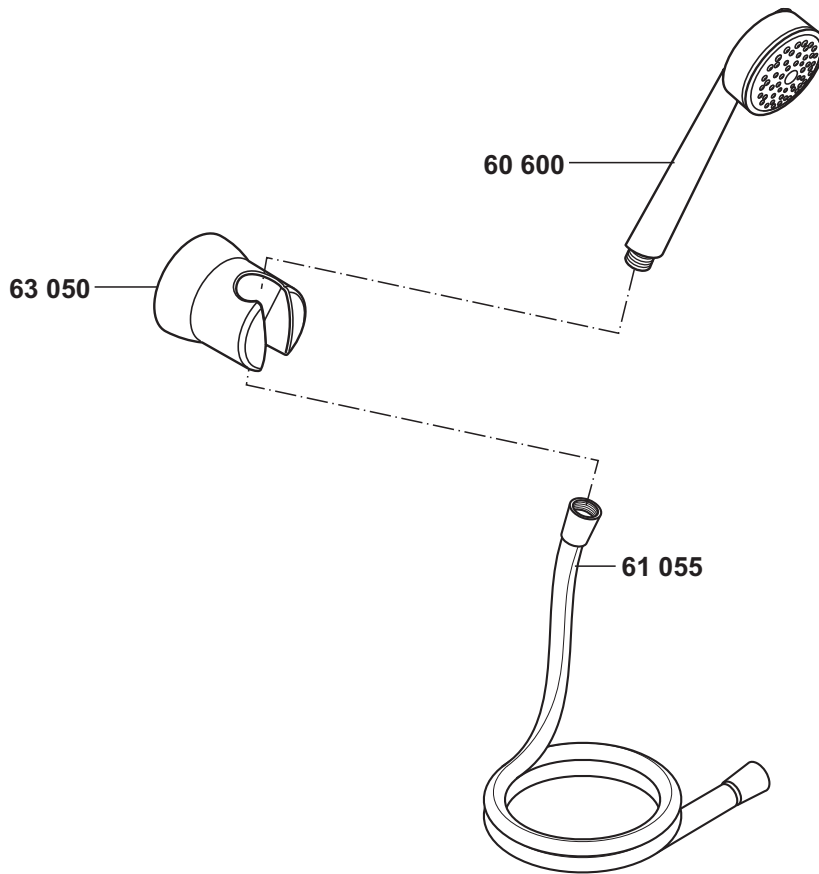

KLUDI ZENTA 1S

60650

A_6065000

60650	Wannen-Brause-Set	bath-shower set	badset
	60 600 Handbrause 1S	handshower 1S	handdouche 1S
	61 055 Brauseschlauch 1250 mm	shower hose 1250 mm	doucheslang 1250 mm
	63 050 Wandhalter	wall hook	wandhouder