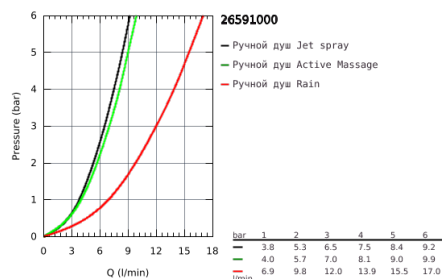

26 591 000 RAINSHOWER SMARTACTIVE 150 ДУШЕВОЙ ГАРНИТУР, 3 ВИДА СТРУЙ

ОПИСАНИЕ ПРОДУКТА

- в комплект входят:
- Rainshower SmartActive 150 Ручной душ (26 553)
- душевая штанга 600 мм
- с металлическими настенными креплениями
- душевой шланг 1750 мм (28 388 000)
- GROHE EasyReach полочка
- GROHE DreamSpray превосходный поток воды
- GROHE StarLight хромированное покрытие поверхности
- GROHE FastFixation Plus (регулируемое расстояние между настенными креплениями штанги позволяет использовать для монтажа уже имеющиеся отверстия в стене)
- GROHE TileFix регулируемая глубина верхнего и нижнего креплений
- SpeedClean система против известковых отложений
- внутренний охлаждающий канал для продолжительного срока службы
- Twistfree против перекручивания шланга
- может использоваться с проточным водонагревателем