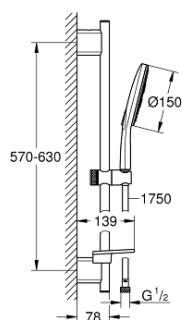

26 591 000 RAINSHOWER SMARTACTIVE 150 ДУШЕВОЙ ГАРНИТУР, 3 ВИДА СТРУЙ

ОПИСАНИЕ ПРОДУКТА

- в комплект входят:
- Rainshower SmartActive 150 Ручной душ (26 553)
- душевая штанга 600 мм
- с металлическими настенными креплениями
- душевой шланг 1750 мм (28 388 000)
- GROHE EasyReach полочка
- GROHE DreamSpray превосходный поток воды
- GROHE StarLight хромированное покрытие поверхности
- GROHE FastFixation Plus (регулируемое расстояние между настенными креплениями штанги позволяет использовать для монтажа уже имеющиеся отверстия в стене)
- GROHE TileFix регулируемая глубина верхнего и нижнего креплений
- SpeedClean система против известковых отложений
- внутренний охлаждающий канал для продолжительного срока службы
- Twistfree против перекручивания шланга
- может использоваться с проточным водонагревателем

26 591 000 RAINSHOWER SMARTACTIVE 150 ДУШЕВОЙ ГАРНИТУР, 3 ВИДА СТРУЙ

26 591 000 **RAINSHOWER SMARTACTIVE 150 ДУШЕВОЙ ГАРНИТУР, 3 ВИДА СТРУЙ**

ЗАПАСНЫЕ ЧАСТИ

- 1: Держатель душевой штанги (Order-nr. 48425000)
- 2: Скользящий элемент (Order-nr. 48424000)
- 3: Мыльница (Order-nr. 48426000)
- 4: Сетка (Order-nr. 0700200M)