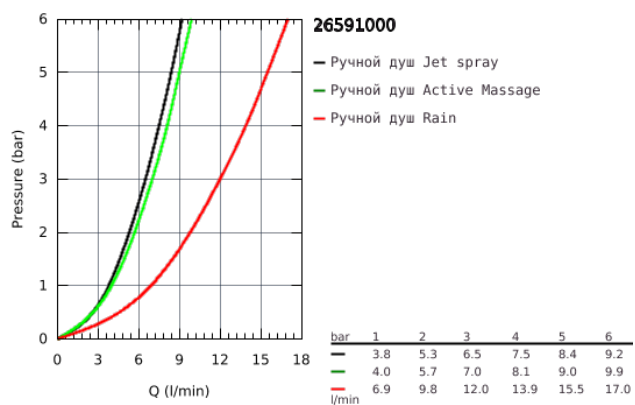

26 591 000 RAINSHOWER SMARTACTIVE 150 ДУШЕВОЙ ГАРНИТУР, 3 ВИДА СТРУЙ