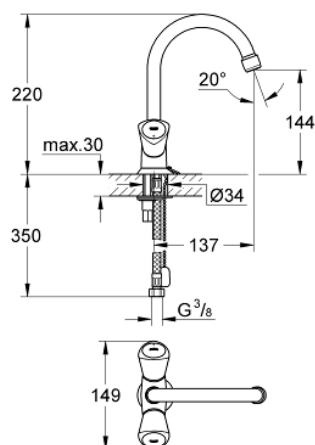

## 21 338 001 COSTA S СМЕСИТЕЛЬ ДЛЯ РАКОВИНЫ НА ОДНО ОТВЕРСТИЕ, DN 15

### ЗАПАСНЫЕ ЧАСТИ

- 1: Costa С рукоятка (Order-nr. 45995000)
  - 1.1: Переходник-защелка (Order-nr. 0538600M)
  - 2: Керамический вентиль 1/2" (Order-nr. 45346000)
  - 2.1: O-кольцо Ø18,2 x Ø1,7 (Order-nr. 0392400M)
  - 3: Трубнообразный излив (Order-nr. 13219000)
  - 3.1: Аэратор (Order-nr. 13928000)
  - 3.2: O-кольцо Ø12 x Ø2 (Order-nr. 0128000M)
  - 4: Розетка (Order-nr. 48004000)
  - 5: Обратное резьбовое соединение (Order-nr. 46249000)
  - 6: Цепочка (Order-nr. 06815000)
  - 7: Шланг под давлением (Order-nr. 46255000)
  - 8: Винты для Costa/Avina (Order-nr. 48013000)\*
  - 9: Монтажный ключ (Order-nr. 19017000)\*
- \* Optional accessories