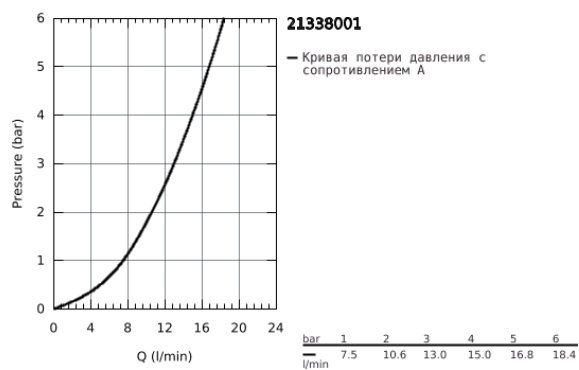

## 21 338 001 COSTA S СМЕСИТЕЛЬ ДЛЯ РАКОВИНЫ НА ОДНО ОТВЕРСТИЕ, DN 15