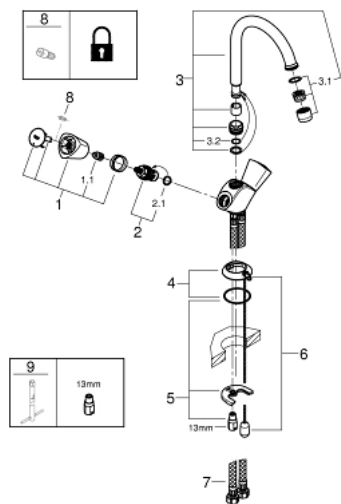

## 21 338 001 COSTA S СМЕСИТЕЛЬ ДЛЯ РАКОВИНЫ НА ОДНО ОТВЕРСТИЕ, DN 15

### ЗАПАСНЫЕ ЧАСТИ

- 1: Costa С рукоятка (Order-nr. 45995000)
  - 1.1: Переходник-защелка (Order-nr. 0538600M)
  - 2: Керамический вентиль 1/2" (Order-nr. 45346000)
  - 2.1: O-кольцо Ø18,2 x Ø1,7 (Order-nr. 0392400M)
  - 3: Трубнообразный излив (Order-nr. 13219000)
  - 3.1: Аэратор (Order-nr. 13928000)
  - 3.2: O-кольцо Ø12 x Ø2 (Order-nr. 0128000M)
  - 4: Розетка (Order-nr. 48004000)
  - 5: Обратное резьбовое соединение (Order-nr. 46249000)
  - 6: Цепочка (Order-nr. 06815000)
  - 7: Шланг под давлением (Order-nr. 46255000)
  - 8: Винты для Costa/Avina (Order-nr. 48013000)\*
  - 9: Монтажный ключ (Order-nr. 19017000)\*
- \* Optional accessories