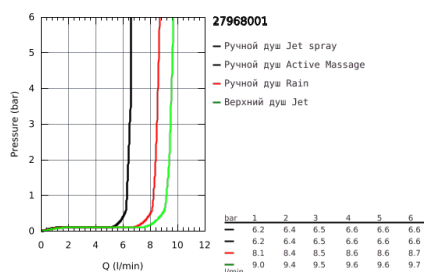

## 27 968 001 RAINSHOWER SMARTACTIVE 310 ДУШЕВАЯ СИСТЕМА С ТЕРМОСТАТОМ ДЛЯ НАСТЕННОГО МОНТАЖА