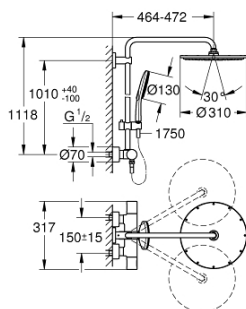

### ОПИСАНИЕ ПРОДУКТА

- в комплект входят:
- горизонтальный поворотный душевой кронштейн 450 мм
- настенный термостат с аквадиммером
- выбор между:
- Rainshower Cosmopolitan Верхний душ 310 (27 478 000)
- металл
- с шаровым шарниром
- угол поворота  $\pm 15^\circ$
- ручной душ Rainshower SmartActive 130 (26 574)
- регулируется по высоте с помощью скользящего элемента
- душевой шланг 1750 мм (28 388 000)
- GROHE TurboStat компактный картридж с восковым термоэлементом
- GROHE SafeStop стопор безопасности при 38°C
- GROHE SafeStop Plus опционно ограничитель температуры на 43°C, включен
- GROHE CoolTouch Полностью исключается вероятность ожога о внешнюю поверхность смесителя
- GROHE DreamSpray превосходный поток воды
- GROHE One-Click Showering выбор режима одним нажатием кнопки
- GROHE StarLight хромированное покрытие поверхности
- GROHE EcoJoy ограничитель расхода воды 9,5 л/мин
- GROHE FastFixation быстрый монтаж за счет регулируемого верхнего крепления
- SpeedClean система против известковых отложений
- совместим с проточным водонагревателем только выше 18 кВт/ч, а также с накопительным водонагревателем (см. Техническую информацию)
- минимальный расход воды 7л/мин