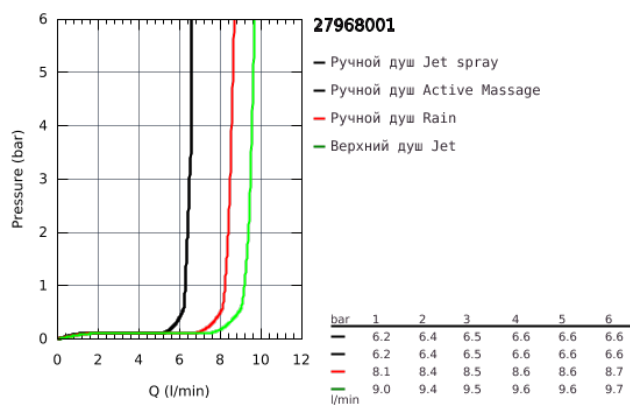

27 968 001 RAINSHOWER SMARTACTIVE 310 ДУШЕВАЯ СИСТЕМА С ТЕРМОСТАТОМ ДЛЯ НАСТЕННОГО МОНТАЖА