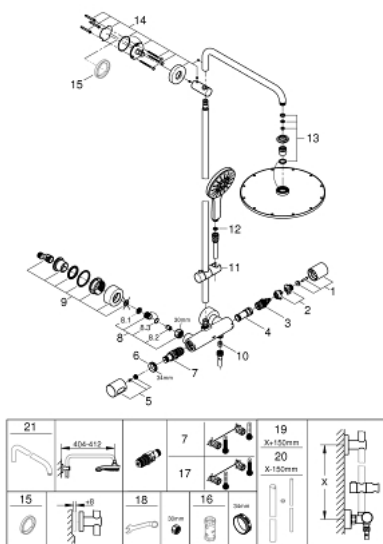

27 968 001 RAINSHOWER SMARTACTIVE 310 ДУШЕВАЯ СИСТЕМА С ТЕРМОСТАТОМ ДЛЯ НАСТЕННОГО МОНТАЖА

ЗАПАСНЫЕ ЧАСТИ

1. 1: Ручка Aquadimmer (Order-nr. 47804000)
   - 2: Стопор (Order-nr. 47723000)
   - 3: Aquadimmer (Order-nr. 47364000)
   - 4: Водоводная трубка (Order-nr. 47887000)
   - 5: Рукоятка выбора температуры (Order-nr. 47811000)
   - 6: Крепежное кольцо (Order-nr. 47743000)
   - 7: Компактный термостатический картридж 1/2" (Order-nr. 47439000)
   - 8: Обратный клапан (Order-nr. 47189000)
   - 8.1: Грязеулавливающий фильтр (Order-nr. 0726400M)
   - 8.2: Обратный клапан (Order-nr. 08565000)
   - 8.3: O-кольцо Ø17 x Ø2 (Order-nr. 0305500M)
   - 9: S-образный эксцентрик (Order-nr. 12693000)
   - 10: Обратный клапан (Order-nr. 08565000)
   - 11: Скользящий элемент (Order-nr. 12140000)
   - 12: Сетка (Order-nr. 0700200M)
   - 13: Комплект запчастей (Order-nr. 45933000)
   - 14: Держатель душевой штанги (Order-nr. 48279000)
   - 15: Шайба выравнивания (Order-nr. 27180000)*
   - 16: Ключ (Order-nr. 19332000)*
   - 17: GROHE TurboStat картридж 1/2" (Order-nr. 47175000)*
   - 18: Ключ (Order-nr. 19377000)*
   - 19: Душевая штанга для переоснащения (Order-nr. 48053000)*
   - 20: Душевая штанга для переоснащения (Order-nr. 48054000)*
   - 21: Душевой кронштейн для душевой системы (Order-nr. 14047000)*
2. Optional accessories