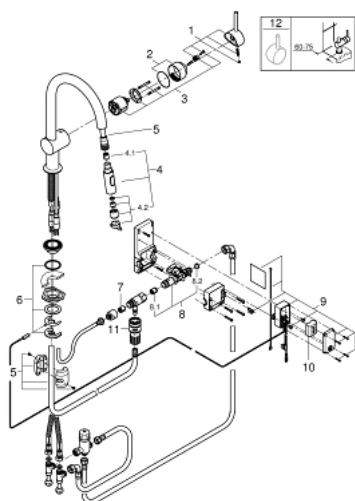

## 31 358 DC2 MINTA TOUCH СЕНСОРНЫЙ ОДНОРЫЧАЖНЫЙ СМЕСИТЕЛЬ ДЛЯ МОЙКИ 1/2"

### ОПИСАНИЕ ПРОДУКТА

- С-образный излив
- монтаж на одно отверстие
- Touch: включение подачи воды прикосновением голый части руки
- электропитание от литиевой батарейки 6 V, тип CR-P2
- Одобрено в CE
- магнитный клапан
- фиксированный расход воды при подаче воды с использованием сенсора
- автоматическое безопасное выключение подачи воды после 60 сек. непрерывной работы (заводская настройка)
- тип защиты IP 44
- GROHE StarLight хромированное покрытие поверхности
- GROHE SilkMove керамический картридж Ø 46 мм
- выдвигной излив с двумя режимами струи
- переключатель режима струи: ламинарный / душевой SpeedClean
- поворотный трубкообразный излив
- угол поворота 360°
- с защитой от обратного потока
- гибкая подводка
- система быстрого монтажа

### ЗАПАСНЫЕ ЧАСТИ

- 1: Рычаг (Order-nr. 46015DC0)
  - 2: Колпак (Order-nr. 46025DC0)
  - 3: Картридж (Order-nr. 46048000)
  - 4: Выдвижной излив (Order-nr. 48416DC0)
  - 4.1: Обратный клапан (Order-nr. 08565000)
  - 4.2: Регулятор струи (Order-nr. 48347000)
  - 5: Душевой шланг (Order-nr. 48293000)
  - 6: Обратное резьбовое соединение (Order-nr. 46345000)
  - 7: Обратный клапан (Order-nr. 08565000)
  - 8: Магнитный вентиль (Order-nr. 48213000)
  - 8.1: Обратный клапан (Order-nr. 08565000)
  - 8.2: Сетка (Order-nr. 42395000)
  - 9: Прибор управления (Order-nr. 48214000)
  - 10: Батарейка (Order-nr. 42886000)
  - 11: Переходник (Order-nr. 46338000)
  - 12: Рычаг (Order-nr. 40684DC0)\*
- \* Optional accessories