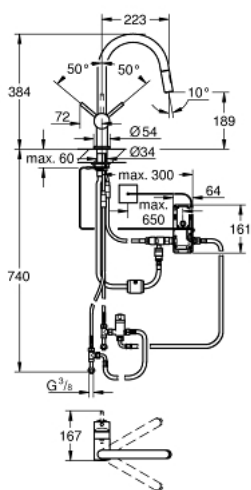

## 31 358 DC2 MINTA TOUCH СЕНСОРНЫЙ ОДНОРЫЧАЖНЫЙ СМЕСИТЕЛЬ ДЛЯ МОЙКИ 1/2"

### ОПИСАНИЕ ПРОДУКТА

- С-образный излив
- монтаж на одно отверстие
- Touch: включение подачи воды прикосновением голый части руки
- электропитание от литиевой батарейки 6 V, тип CR-P2
- Одобрено в CE
- магнитный клапан
- фиксированный расход воды при подаче воды с использованием сенсора
- автоматическое безопасное выключение подачи воды после 60 сек. непрерывной работы (заводская настройка)
- тип защиты IP 44
- GROHE StarLight хромированное покрытие поверхности
- GROHE SilkMove керамический картридж Ø 46 мм
- выдвигной излив с двумя режимами струи
- переключатель режима струи: ламинарный / душевой SpeedClean
- поворотный трубкообразный излив
- угол поворота 360°
- с защитой от обратного потока
- гибкая подводка
- система быстрого монтажа

### ЗАПАСНЫЕ ЧАСТИ

- 1: Рычаг (Order-nr. 46015DC0)
  - 2: Колпак (Order-nr. 46025DC0)
  - 3: Картридж (Order-nr. 46048000)
  - 4: Выдвижной излив (Order-nr. 48416DC0)
  - 4.1: Обратный клапан (Order-nr. 08565000)
  - 4.2: Регулятор струи (Order-nr. 48347000)
  - 5: Душевой шланг (Order-nr. 48293000)
  - 6: Обратное резьбовое соединение (Order-nr. 46345000)
  - 7: Обратный клапан (Order-nr. 08565000)
  - 8: Магнитный вентиль (Order-nr. 48213000)
  - 8.1: Обратный клапан (Order-nr. 08565000)
  - 8.2: Сетка (Order-nr. 42395000)
  - 9: Прибор управления (Order-nr. 48214000)
  - 10: Батарейка (Order-nr. 42886000)
  - 11: Переходник (Order-nr. 46338000)
  - 12: Рычаг (Order-nr. 40684DC0)\*
- \* Optional accessories