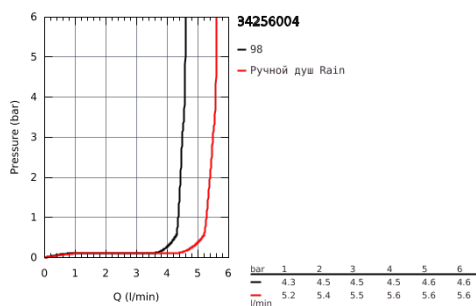

34 256 004 GROHTHERM 1000 ТЕРМОСТАТ ДЛЯ ДУША, DN 15 С ДУШЕВЫМ ГАРНИТУРОМ

ОПИСАНИЕ ПРОДУКТА

- в комплект входят:
- Grohtherm 1000 NEW Термостат для душа 1/2"
- (34 143 003)
- Tempesta Душевая штанга II, 900 мм (27 646)