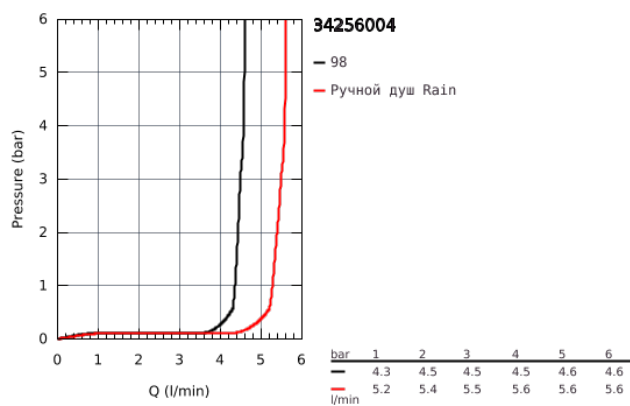

34 256 004 GROHTHERM 1000 ТЕРМОСТАТ ДЛЯ ДУША, DN 15 С ДУШЕВЫМ ГАРНИТУРОМ