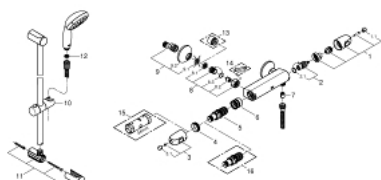

34 256 004 GROHTHERM 1000 ТЕРМОСТАТ ДЛЯ ДУША, DN 15 С ДУШЕВЫМ ГАРНИТУРОМ

ОПИСАНИЕ ПРОДУКТА

- в комплект входят:
- Grohtherm 1000 NEW Термостат для душа 1/2"
- (34 143 003)
- Tempesta Душевая штанга II, 900 мм (27 646)

34 256 004 GROHTHERM 1000 ТЕРМОСТАТ ДЛЯ ДУША, DN 15 С ДУШЕВЫМ ГАРНИТУРОМ

34 256 004 GROHTHERM 1000 ТЕРМОСТАТ ДЛЯ ДУША, DN 15 С ДУШЕВЫМ ГАРНИТУРОМ

ЗАПАСНЫЕ ЧАСТИ

- 1: Отсекающая ручка (Order-nr. 47972000)
 - 1.1: Заглушка (Order-nr. 4797400M)
 - 2: Керамический вентиль 1/2" (Order-nr. 45346000)
 - 2.1: O-кольцо Ø18,2 x Ø1,7 (Order-nr. 0392400M)
 - 3: Ручка температуры (Order-nr. 47973000)
 - 3.1: Заглушка (Order-nr. 4797400M)
 - 4: Крепежное кольцо (Order-nr. 47743000)
 - 5: Компактный термостатический картридж 1/2" (Order-nr. 47439000)
 - 6: Седло термоэлемента (Order-nr. 47975000)
 - 7: Обратный клапан (Order-nr. 08565000)
 - 8: Обратный клапан (Order-nr. 47189000)
 - 8.1: Грязеулавливающий фильтр (Order-nr. 0726400M)
 - 8.2: Обратный клапан (Order-nr. 08565000)
 - 8.3: O-кольцо Ø17 x Ø2 (Order-nr. 0305500M)
 - 9: S-образный эксцентрик (Order-nr. 12075000)
 - 9.1: Уплотнение (Order-nr. 0138600M)
 - 9.2: Розетка (Order-nr. 0221000M)
 - 10: Скользящий элемент (Order-nr. 48099000)
 - 11: Держатель душевой штанги (Order-nr. 48098000)
 - 12: Сетка (Order-nr. 0700200M)
 - 13: Удлинение 3/4", 20 мм (Order-nr. 0713000M)*
 - 14: Ключ (Order-nr. 19377000)*
 - 15: Ключ (Order-nr. 19332000)*
 - 16: GROHE TurboStat картридж 1/2" (Order-nr. 47175000)*
- * Optional accessories