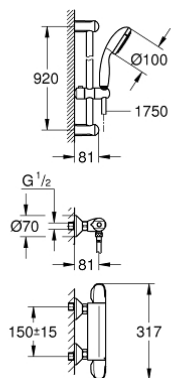

34 256 004 GROHTHERM 1000 ТЕРМОСТАТ ДЛЯ ДУША, DN 15 С ДУШЕВЫМ ГАРНИТУРОМ

ОПИСАНИЕ ПРОДУКТА

- в комплект входят:
- Grohtherm 1000 NEW Термостат для душа 1/2"
- (34 143 003)
- Tempesta Душевая штанга II, 900 мм (27 646)

34 256 004 GROHTHERM 1000 ТЕРМОСТАТ ДЛЯ ДУША, DN 15 С ДУШЕВЫМ ГАРНИТУРОМ

34 256 004 GROHTHERM 1000 ТЕРМОСТАТ ДЛЯ ДУША, DN 15 С ДУШЕВЫМ ГАРНИТУРОМ

ЗАПАСНЫЕ ЧАСТИ

- 1: Отсекающая ручка (Order-nr. 47972000)
 - 1.1: Заглушка (Order-nr. 4797400M)
 - 2: Керамический вентиль 1/2" (Order-nr. 45346000)
 - 2.1: O-кольцо Ø18,2 x Ø1,7 (Order-nr. 0392400M)
 - 3: Ручка температуры (Order-nr. 47973000)
 - 3.1: Заглушка (Order-nr. 4797400M)
 - 4: Крепежное кольцо (Order-nr. 47743000)
 - 5: Компактный термостатический картридж 1/2" (Order-nr. 47439000)
 - 6: Седло термоэлемента (Order-nr. 47975000)
 - 7: Обратный клапан (Order-nr. 08565000)
 - 8: Обратный клапан (Order-nr. 47189000)
 - 8.1: Грязеулавливающий фильтр (Order-nr. 0726400M)
 - 8.2: Обратный клапан (Order-nr. 08565000)
 - 8.3: O-кольцо Ø17 x Ø2 (Order-nr. 0305500M)
 - 9: S-образный эксцентрик (Order-nr. 12075000)
 - 9.1: Уплотнение (Order-nr. 0138600M)
 - 9.2: Розетка (Order-nr. 0221000M)
 - 10: Скользящий элемент (Order-nr. 48099000)
 - 11: Держатель душевой штанги (Order-nr. 48098000)
 - 12: Сетка (Order-nr. 0700200M)
 - 13: Удлинение 3/4", 20 мм (Order-nr. 0713000M)*
 - 14: Ключ (Order-nr. 19377000)*
 - 15: Ключ (Order-nr. 19332000)*
 - 16: GROHE TurboStat картридж 1/2" (Order-nr. 47175000)*
- * Optional accessories