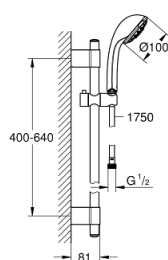

28 964 001 RELEXA 100 FIVE ДУШЕВОЙ ГАРНИТУР, 5 РЕЖИМОВ СТРУЙ

ОПИСАНИЕ ПРОДУКТА

- в комплект входят:
- ручной душ Relexa Five (28 796)
- душевая штанга, 600 мм (28 797)
- с металлическими настенными креплениями
- душевой шланг, 1.750 мм 1/2" x 1/2" (28 410)
- GROHE DreamSpray превосходный поток воды
- GROHE StarLight хромированное покрытие поверхности
- GROHE FastFixation Plus (регулируемое расстояние между настенными креплениями штанги позволяет использовать для монтажа уже имеющиеся отверстия в стене)
- SpeedClean система против известковых отложений
- внутренний охлаждающий канал для продолжительного срока службы
- Twistfree против перекручивания шланга

28 964 001 RELEXA 100 FIVE ДУШЕВОЙ ГАРНИТУР, 5 РЕЖИМОВ СТРУЙ

28 964 001 RELEXA 100 FIVE ДУШЕВОЙ ГАРНИТУР, 5 РЕЖИМОВ СТРУЙ

ЗАПАСНЫЕ ЧАСТИ

- 1: Заглушка (Order-nr. 45922000)
 - 2: Скользящий элемент (Order-nr. 06765000)
 - 3: Держатель душевой штанги (Order-nr. 48333000)
 - 4: Сетка (Order-nr. 0700200M)
 - 5: Шайба выравнивания (Order-nr. 45914XE0)*
- * Optional accessories