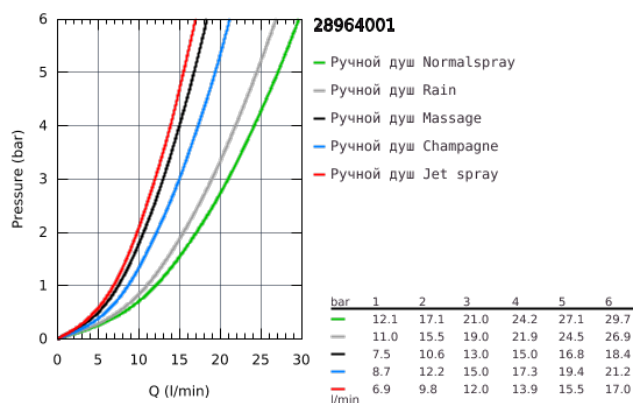

28 964 001 RELEXA 100 FIVE ДУШЕВОЙ ГАРНИТУР, 5 РЕЖИМОВ СТРУЙ