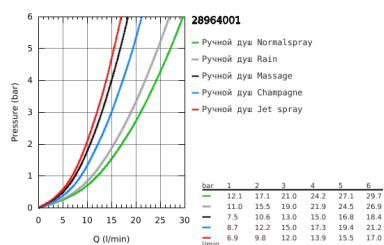

28 964 001 RELEXA 100 FIVE ДУШЕВОЙ ГАРНИТУР, 5 РЕЖИМОВ СТРУЙ

ОПИСАНИЕ ПРОДУКТА

- в комплект входят:
- ручной душ Relexa Five (28 796)
- душевая штанга, 600 мм (28 797)
- с металлическими настенными креплениями
- душевой шланг, 1.750 мм 1/2" x 1/2" (28 410)
- GROHE DreamSpray превосходный поток воды
- GROHE StarLight хромированное покрытие поверхности
- GROHE FastFixation Plus (регулируемое расстояние между настенными креплениями штанги позволяет использовать для монтажа уже имеющиеся отверстия в стене)
- SpeedClean система против известковых отложений
- внутренний охлаждающий канал для продолжительного срока службы
- Twistfree против перекручивания шланга