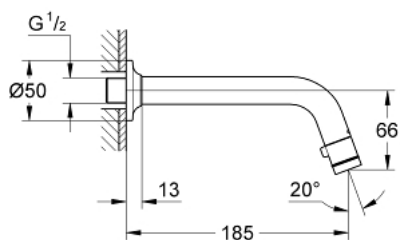

20 203 000 УНИВЕРСАЛЬНЫЙ НАСТЕННЫЙ ВЕНТИЛЬ, DN15

ОПИСАНИЕ ПРОДУКТА

- напор воды: 6 л/мин при давлении 3 бар
- аэратор с функцией открывания/закрывания воды
- керамический вентиль
- резьбовое соединение 1/2"
- GROHE StarLight хромированное покрытие поверхности
- вынос 185 мм