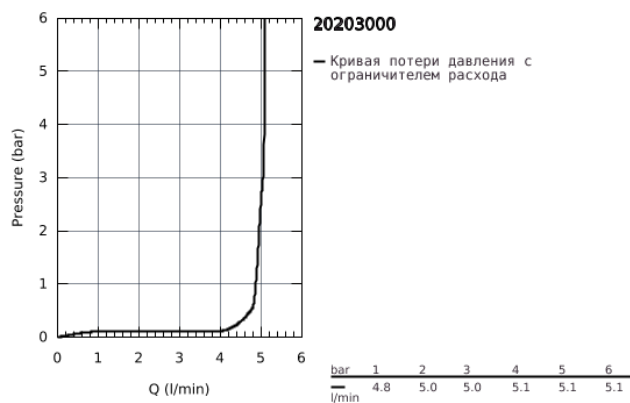

20 203 000 УНИВЕРСАЛЬНЫЙ НАСТЕННЫЙ ВЕНТИЛЬ, DN15

ОПИСАНИЕ ПРОДУКТА

- напор воды: 6 л/мин при давлении 3 бар
- аэратор с функцией открывания/закрывания воды
- керамический вентиль
- резьбовое соединение 1/2"
- GROHE StarLight хромированное покрытие поверхности
- вынос 185 мм