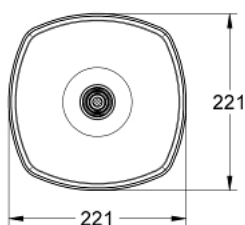

27 974 IG0 GRANDERA 210 ВЕРХНИЙ ДУШ С ОДНИМ РЕЖИМОМ

ОПИСАНИЕ ПРОДУКТА

- Rain
- 221 x 221 мм
- металл
- с шаровым шарниром
- угол поворота $\pm 15^\circ$
- резьбовое соединение 1/2"
- GROHE DreamSpray превосходный поток воды
- GROHE StarLight хромированное покрытие поверхности
- SpeedClean система против известковых отложений
- может использоваться с проточным водонагревателем
- минимальное давление 1,0 бар

27 974 IG0 GRANDERA 210 ВЕРХНИЙ ДУШ С ОДНИМ РЕЖИМОМ

ЗАПАСНЫЕ ЧАСТИ

1: Комплект запчастей (Order-nr. 45933000)