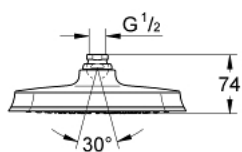

27 974 IG0 GRANDERA 210 ВЕРХНИЙ ДУШ С ОДНИМ РЕЖИМОМ

ОПИСАНИЕ ПРОДУКТА

- Rain
- 221 x 221 мм
- металл
- с шаровым шарниром
- угол поворота $\pm 15^\circ$
- резьбовое соединение 1/2"
- GROHE DreamSpray превосходный поток воды
- GROHE StarLight хромированное покрытие поверхности
- SpeedClean система против известковых отложений
- может использоваться с проточным водонагревателем
- минимальное давление 1,0 бар

27 974 IG0 GRANDERA 210 ВЕРХНИЙ ДУШ С ОДНИМ РЕЖИМОМ

ЗАПАСНЫЕ ЧАСТИ

1: Комплект запчастей (Order-nr. 45933000)