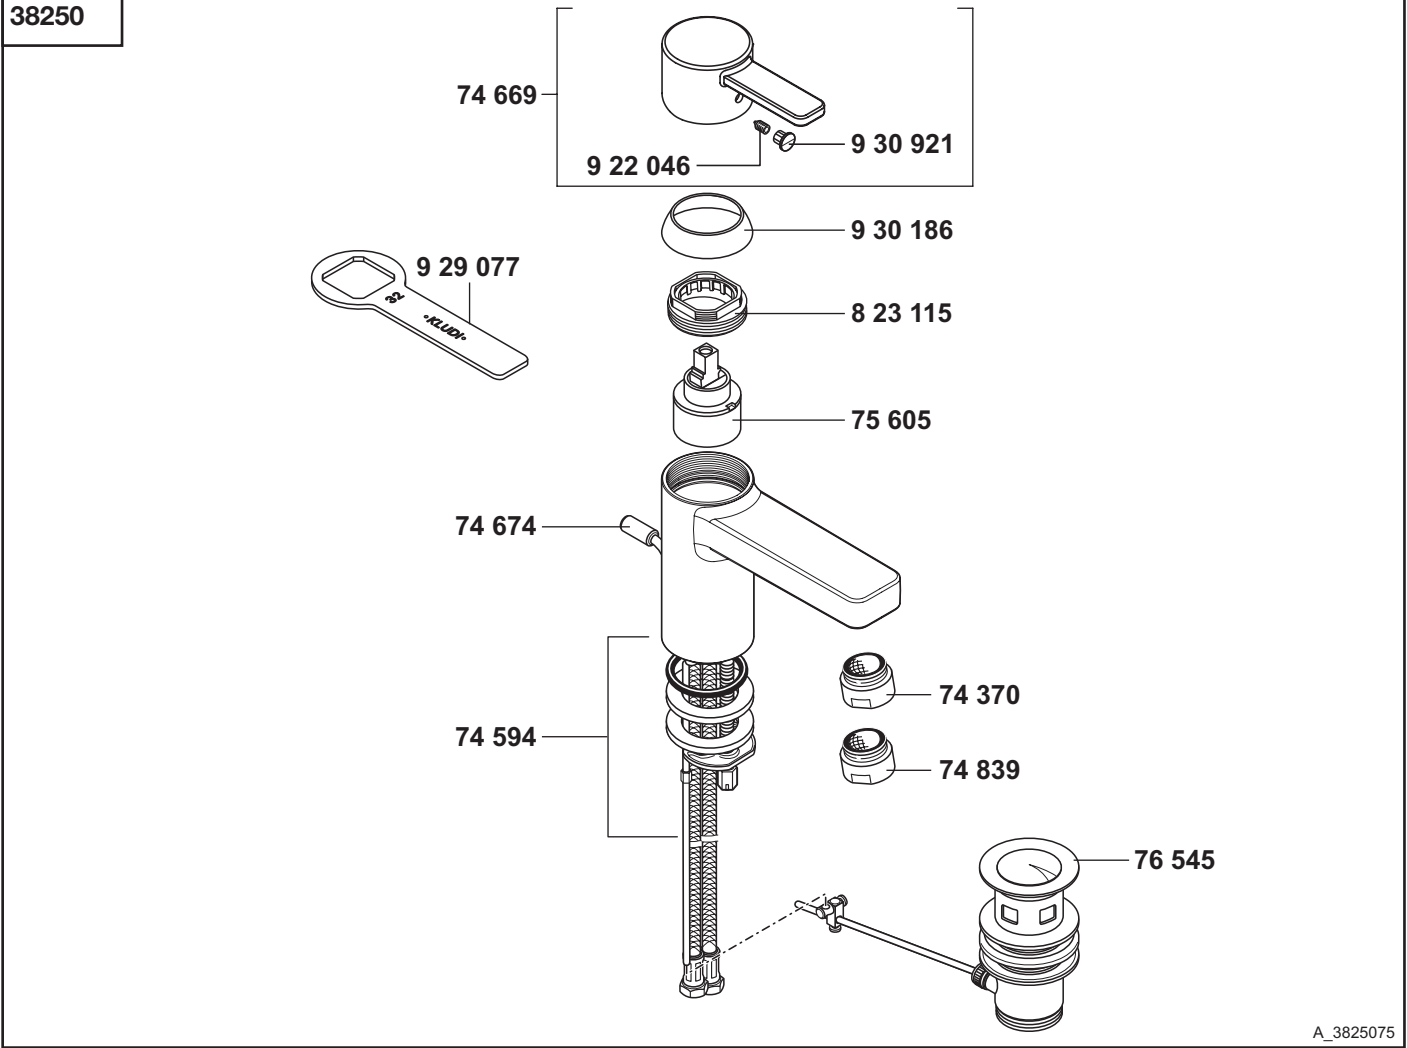

KLUDI ZENTA

A_3825075

38250	Waschtisch-Einhandmischer DN 10	single lever basin mixer DN 10	ééngreeps wastafelmengkraan 3/8"
	74 370 s-pointer Luftsprudler M 24 x 1	s-pointer aerator M 24 x 1	s-pointer perlator M 24 x 1
	74 594 Befestigungssatz	assembling set	bevestigingsset
	74 669 Hebel, komplett	lever	hendel
	74 674 Zugstange	lift rod	trekstang
	74 839 s-pointer Luftsprudler M 24 x 1/2	s-pointer aerator M 24 x 1/2	s-pointer perlator M 24 x 1/2
	75 605 Kartusche	cartridge	cartouche
	76 545 Ablaufgarnitur	pop up waste	afvoergarnituur
	823 115 Spanschraube	screw	spanschroef
	922 046 Gewindestift	threading lathe	inbus schroef
	929 077 Armaturenschlüssel	fastening tool	sleutel
	930 186 Abdeckkappe	cover cap	afdekkap
	930 921 Markierungsstopfen	red/blue insert	markeringsstop