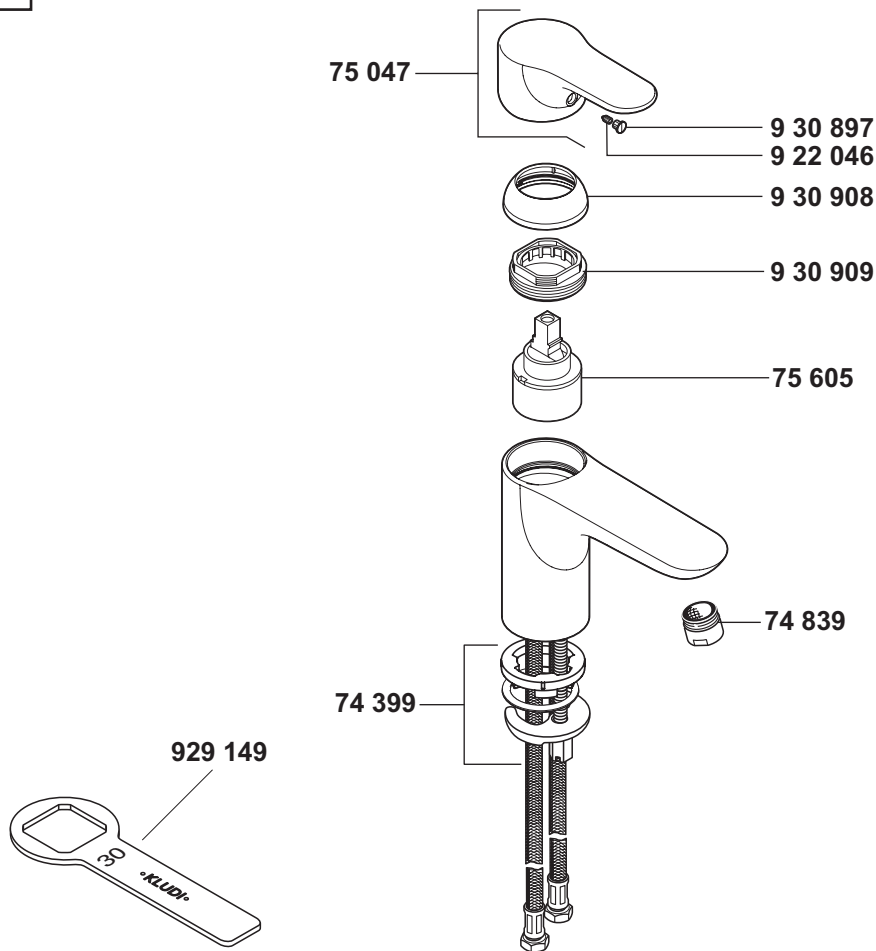

# KLUDI OBJEKTA

32126

A\_3212675

32126	Waschtisch-Einhandmischer DN 15	single lever basin mixer DN 15	ééngreeps wastafelmengkraan 1/2"
	74 399 Befestigungssatz	assembling set	bevestigingsset
	74 839 s-pointer Luftsprudler M 24 x 1/2	s-pointer aerator M 24 x 1/2	s-pointer perlator M 24 x 1/2
	75 047 Hebel, KLUDI OBJEKTA	lever for KLUDI OBJEKTA	greep voor KLUDI OBJEKTA
	75 605 Kartusche	cartridge	cartouche
	922 046 Gewindestift	threading lathe	inbus schroef
	929 149 Spanschraubenschlüssel SW 30	spanner SW 30	sleutel voor spanschroef SW 30
	930 897 Markierungsstopfen	red/blue insert	markeringsstop
	930 908 Abdeckkappe	cover cap	afdekkap
	930 909 Spanschraube	screw	spanschroef