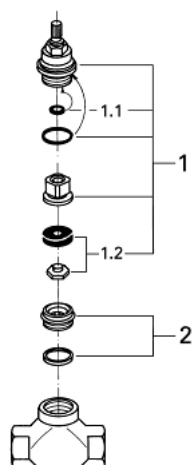

29 802 000 ВСТРОЕННЫЙ ВЕНТИЛЬ, 3/4"

ОПИСАНИЕ ПРОДУКТА

- предварительно смонтированная вентильная головка 3/4"
- короткий шпindelь
- защитная втулка
- резьбовое соединение 3/4"
- DR-латунь

29 802 000 **ВСТРОЕННЫЙ ВЕНТИЛЬ, 3/4"**

ЗАПАСНЫЕ ЧАСТИ

- 1: Вентиль скрытого монтажа 3/4" (Order-nr. 07025000)
- 1.1: O-кольцо $\varnothing 6 \times \varnothing 2$ (Order-nr. 0128300M)
- 2: седло клапана 3/4 (Order-nr. 45052000)