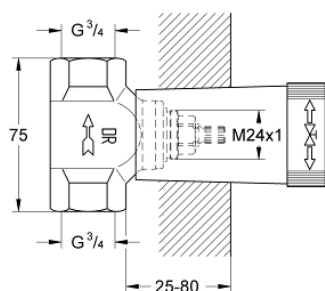

29 802 000 ВСТРОЕННЫЙ ВЕНТИЛЬ, 3/4"

ОПИСАНИЕ ПРОДУКТА

- предварительно смонтированная вентильная головка 3/4"
- короткий шпindelь
- защитная втулка
- резьбовое соединение 3/4"
- DR-латунь

29 802 000 **ВСТРОЕННЫЙ ВЕНТИЛЬ, 3/4"**

ЗАПАСНЫЕ ЧАСТИ

- 1: Вентиль скрытого монтажа 3/4" (Order-nr. 07025000)
- 1.1: O-кольцо $\varnothing 6 \times \varnothing 2$ (Order-nr. 0128300M)
- 2: седло клапана 3/4 (Order-nr. 45052000)