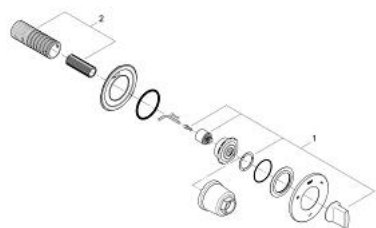

### ОПИСАНИЕ ПРОДУКТА

- комплект верхней монтажной части для
- 29 033
- без встраиваемого механизма
- завинчивающаяся розетка
- плавная регулировка глубины монтажа
- 66 - 113 мм
- использовать только со встраиваемым механизмом

19 448 000 <P>ПЕРЕКЛЮЧАТЕЛЬ НА 3 ПОЛОЖЕНИЯ</P>

**SPARE PARTS**

1: Рычаг (Order-nr. 45985000)

2: Удлинение (Order-nr. 45439000)