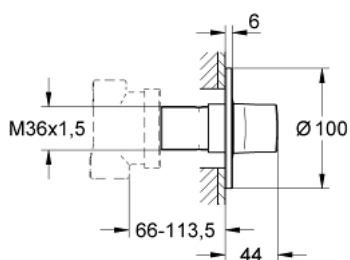

### ОПИСАНИЕ ПРОДУКТА

- комплект верхней монтажной части для
- 29 033
- без встраиваемого механизма
- завинчивающаяся розетка
- плавная регулировка глубины монтажа
- 66 - 113 мм
- использовать только со встраиваемым механизмом

19 448 000 <P>ПЕРЕКЛЮЧАТЕЛЬ НА 3 ПОЛОЖЕНИЯ</P>

**SPARE PARTS**

1: Рычаг (Order-nr. 45985000)

2: Удлинение (Order-nr. 45439000)