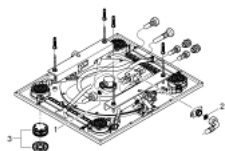

27 939 001 RAINSHOWER F-SERIES 15" ПОТОЛОЧНЫЙ ДУШ С 3 РЕЖИМАМИ

ЗАПАСНЫЕ ЧАСТИ

- 1: Сетка (Order-nr. 48007000)
- 2: Сетка (Order-nr. 47135000)
- 3: Вокота spray с декоративной накладкой (Order-nr. 48348000)