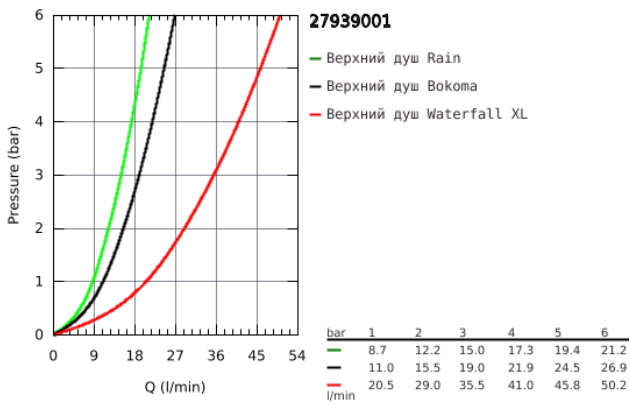

## 27 939 001 RAINSHOWER F-SERIES 15" ПОТОЛОЧНЫЙ ДУШ С 3 РЕЖИМАМИ

### ОПИСАНИЕ ПРОДУКТА

- Rain, Vokoma Spray, Waterfall и комбинация режимов
- 381 мм (ширина) x 17 мм (высота) x 456 мм (глубина)
- металл
- GROHE DreamSpray превосходный поток воды
- GROHE StarLight хромированное покрытие поверхности
- GROHE XL Waterfall широкий поток воды
- SpeedClean система против известковых отложений
- расход воды при использовании одного режима струи при давлении воды в 3 бара:
  - 1 x режим Rain 300 мм: 20 л/мин
  - 2 x XL Waterfall: 1 x Waterfall 20 л, 2 x Waterfall 32 л/мин
  - 4 x Vokoma Spray с углом поворота 20°: 20 л/мин
- верхний душ контролируется 4 выходами