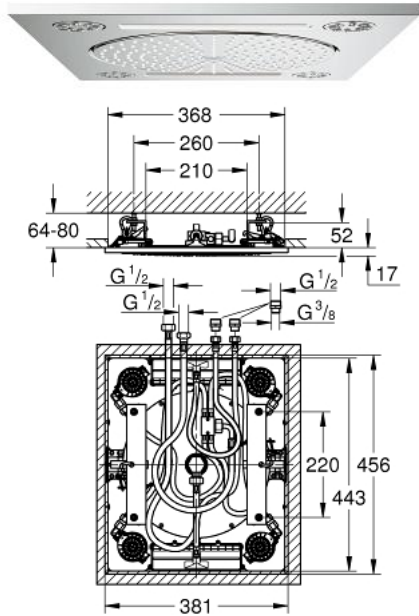

## 27 939 001 RAINSHOWER F-SERIES 15" ПОТОЛОЧНЫЙ ДУШ С 3 РЕЖИМАМИ

### ОПИСАНИЕ ПРОДУКТА

- Rain, Vokoma Spray, Waterfall и комбинация режимов
- 381 мм (ширина) x 17 мм (высота) x 456 мм (глубина)
- металл
- GROHE DreamSpray превосходный поток воды
- GROHE StarLight хромированное покрытие поверхности
- GROHE XL Waterfall широкий поток воды
- SpeedClean система против известковых отложений
- расход воды при использовании одного режима струи при давлении воды в 3 бара:
  - 1 x режим Rain 300 мм: 20 л/мин
  - 2 x XL Waterfall: 1 x Waterfall 20 л, 2 x Waterfall 32 л/мин
  - 4 x Vokoma Spray с углом поворота 20°: 20 л/мин
- верхний душ контролируется 4 выходами

### ЗАПАСНЫЕ ЧАСТИ

- 1: Сетка (Order-nr. 48007000)
- 2: Сетка (Order-nr. 47135000)
- 3: Вокота spray с декоративной накладкой (Order-nr. 48348000)