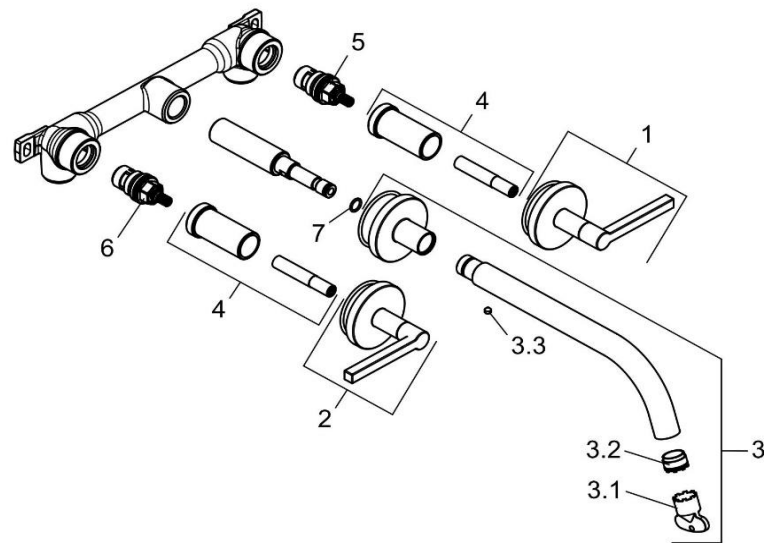

KLUDI NOVA FONTE

201463915		Waschtisch-Wandarmatur DN 15	wall mounted basin mixer DN 15
1	7378239-00	GRIFF BLAU - NOVA FONTE	HANDLE BLUE - NOVA FONTE
2	7378339-00	GRIFF ROT - NOVA FONTE	HANDLE RED - NOVA FONTE
3	7378439-00	AUSLAUF	SPOUT
3.1	93104000-00	STRAHLREGLERSCHLÜSSEL	WRENCH FOR AERATOR
3.2	7372100-00	STRAHLREGLER	AERATOR
3.3	92234135-00	GEWINDESTIFT	GRUB SCREW
4	7378537-00	VERLÄNGERUNG	EXTENSION
5	7667600-00	KERAMIK - OBERTEIL	CERAMIC HEAD PART
6	7663900-00	KERAMIK - OBERTEIL	CERAMIC HEAD PART
7	82518011-00	O - RING	O-RING