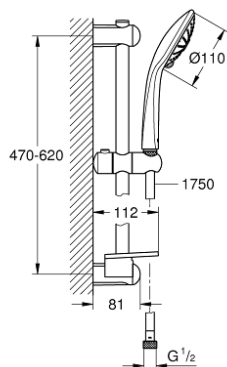

27 243 LS1 EUPHORIA 110 MASSAGE ДУШЕВОЙ ГАРНИТУР, 3 ВИДА СТРУЙ

ОПИСАНИЕ ПРОДУКТА

- в комплект входят:
- Ручной душ Massage (27 239)
- душевая штанга, 600 мм (27 499)
- душевой шланг Silverflex 1.500 мм (28 364)
- Полочка GROHE EasyReach (27 596)
- GROHE EcoJoy ограничитель расхода воды 9,5 л/мин
- GROHE DreamSpray превосходный поток воды
- GROHE SprayDimmer
- GROHE StarLight хромированное покрытие поверхности
- GROHE FastFixation (регулируемое расстояние между настенными креплениями штанги позволяет использовать для монтажа уже имеющиеся отверстия в стене)
- SpeedClean система против известковых отложений
- внутренний охлаждающий канал для продолжительного срока службы
- Twistfree против перекручивания шланга
- может использоваться с проточным водонагревателем
- минимальное давление 1,0 бар

27 243 LS1 EUPHORIA 110 MASSAGE ДУШЕВОЙ ГАРНИТУР, 3 ВИДА СТРУЙ

ЗАПАСНЫЕ ЧАСТИ

- 1: Держатель душевой штанги (Order-nr. 48098000)
- 2: Скользящий элемент (Order-nr. 48099000)
- 3: Держатель душевой штанги (Order-nr. 48100000)
- 4: Сетка (Order-nr. 0700200M)