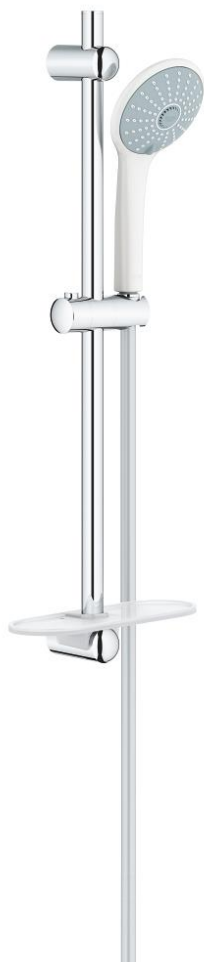

27 243 LS1 EUPHORIA 110 MASSAGE ДУШЕВОЙ ГАРНИТУР, 3 ВИДА СТРУЙ

ОПИСАНИЕ ПРОДУКТА

- в комплект входят:
- Ручной душ Massage (27 239)
- душевая штанга, 600 мм (27 499)
- душевой шланг Silverflex 1.500 мм (28 364)
- Полочка GROHE EasyReach (27 596)
- GROHE EcoJoy ограничитель расхода воды 9,5 л/мин
- GROHE DreamSpray превосходный поток воды
- GROHE SprayDimmer
- GROHE StarLight хромированное покрытие поверхности
- GROHE FastFixation (регулируемое расстояние между настенными креплениями штанги позволяет использовать для монтажа уже имеющиеся отверстия в стене)
- SpeedClean система против известковых отложений
- внутренний охлаждающий канал для продолжительного срока службы
- Twistfree против перекручивания шланга
- может использоваться с проточным водонагревателем
- минимальное давление 1,0 бар

27 243 LS1 EUPHORIA 110 MASSAGE ДУШЕВОЙ ГАРНИТУР, 3 ВИДА СТРУЙ

ЗАПАСНЫЕ ЧАСТИ

- 1: Держатель душевой штанги (Order-nr. 48098000)
- 2: Скользящий элемент (Order-nr. 48099000)
- 3: Держатель душевой штанги (Order-nr. 48100000)
- 4: Сетка (Order-nr. 0700200M)