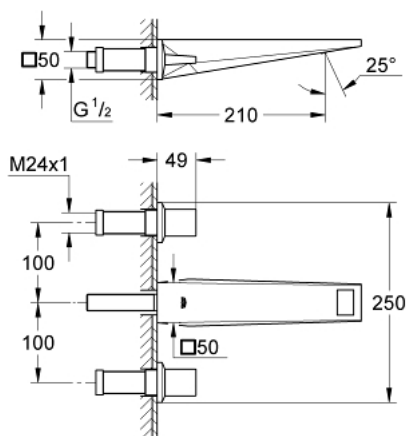

## 20 348 000 ALLURE BRILLIANT СМЕСИТЕЛЬ ДЛЯ РАКОВИНЫ НА ТРИ ОТВЕРСТИЯ, DN 15 M-SIZE

### ОПИСАНИЕ ПРОДУКТА

- настенный монтаж
- без встраиваемого механизма
- комплект верхней монтажной части для 29 025 002
- керамические вентили для горячей и холодной воды, 1/2° - ход 90°
- GROHE StarLight хромированное покрытие поверхности
- GROHE EcoJoy 5.0 л/мин
- излив со встроенным аэратором
- размер по осям 200 мм
- Вылет излива 210 мм
- минимальное давление 1,0 бар

20 348 000 **ALLURE BRILLIANT СМЕСИТЕЛЬ ДЛЯ РАКОВИНЫ НА ТРИ ОТВЕРСТИЯ, DN 15 M-SIZE**

**ЗАПАСНЫЕ ЧАСТИ**

- 1: Рычаг (Order-nr. 48225000)
- 2: Рычаг (Order-nr. 48226000)
- 3: Удлинение шпинделя (Order-nr. 45988000)
- 4: Аэратор (Order-nr. 46794000)