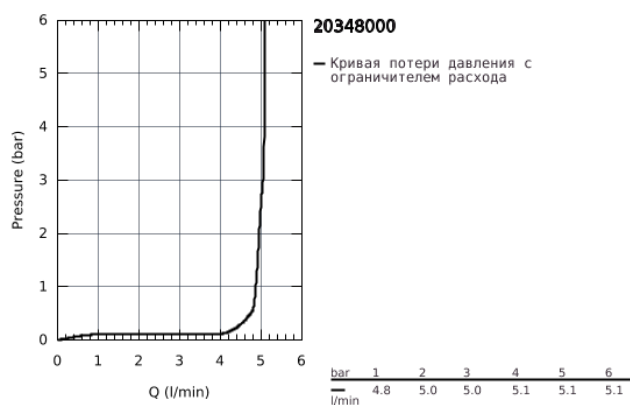

## 20 348 000 ALLURE BRILLIANT СМЕСИТЕЛЬ ДЛЯ РАКОВИНЫ НА ТРИ ОТВЕРСТИЯ, DN 15 M-SIZE

### ОПИСАНИЕ ПРОДУКТА

- настенный монтаж
- без встраиваемого механизма
- комплект верхней монтажной части для 29 025 002
- керамические вентили для горячей и холодной воды, 1/2° - ход 90°
- GROHE StarLight хромированное покрытие поверхности
- GROHE EcoJoy 5.0 л/мин
- излив со встроенным аэратором
- размер по осям 200 мм
- Вылет излива 210 мм
- минимальное давление 1,0 бар