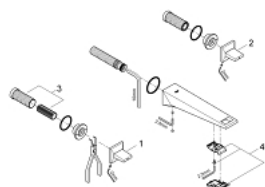

## 20 348 000 ALLURE BRILLIANT СМЕСИТЕЛЬ ДЛЯ РАКОВИНЫ НА ТРИ ОТВЕРСТИЯ, DN 15 M-SIZE

### ОПИСАНИЕ ПРОДУКТА

- настенный монтаж
- без встраиваемого механизма
- комплект верхней монтажной части для 29 025 002
- керамические вентили для горячей и холодной воды, 1/2° - ход 90°
- GROHE StarLight хромированное покрытие поверхности
- GROHE EcoJoy 5.0 л/мин
- излив со встроенным аэратором
- размер по осям 200 мм
- Вылет излива 210 мм
- минимальное давление 1,0 бар

20 348 000 **ALLURE BRILLIANT СМЕСИТЕЛЬ ДЛЯ РАКОВИНЫ НА ТРИ ОТВЕРСТИЯ, DN 15 M-SIZE**

**ЗАПАСНЫЕ ЧАСТИ**

- 1: Рычаг (Order-nr. 48225000)
- 2: Рычаг (Order-nr. 48226000)
- 3: Удлинение шпинделя (Order-nr. 45988000)
- 4: Аэратор (Order-nr. 46794000)