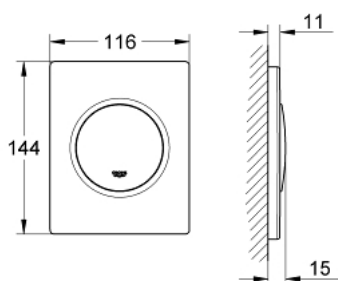

38 804 000 NOVA COSMOPOLITAN НАКЛАДНАЯ ПАНЕЛЬ

ОПИСАНИЕ ПРОДУКТА

- механическая панель смыва для писсуара
- комплект верхней монтажной части
- для Rapido U или Rapido UMB
- 116 x 144 мм
- механический функциональный элемент
- минимальное давление 0,5 бар
- максимальное давление 6 бар
- 1.0 - 6.0 настройка
- Арматурная группа II
- GROHE StarLight хромированное покрытие поверхности

38 804 000 NOVA COSMOPOLITAN НАКЛАДНАЯ ПАНЕЛЬ

ЗАПАСНЫЕ ЧАСТИ

- 1: Винт (Order-nr. 6636200M)
- 2: Крепежная рама (Order-nr. 66845000)
- 3: Пружина (Order-nr. 4309700M)
- 4: Картридж (Order-nr. 42354000)
- 4.1: Комплект уплотнений (Order-nr. 4271500M)
- 4.2: Кольца-прокладки (Order-nr. 4282000M)