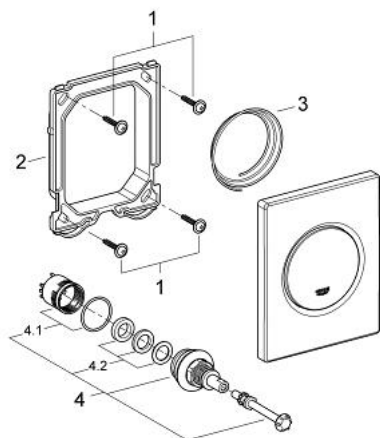

38 804 000 NOVA COSMOPOLITAN НАКЛАДНАЯ ПАНЕЛЬ

ОПИСАНИЕ ПРОДУКТА

- механическая панель смыва для писсуара
- комплект верхней монтажной части
- для Rapido U или Rapido UMB
- 116 x 144 мм
- механический функциональный элемент
- минимальное давление 0,5 бар
- максимальное давление 6 бар
- 1.0 - 6.0 настройка
- Арматурная группа II
- GROHE StarLight хромированное покрытие поверхности

38 804 000 NOVA COSMOPOLITAN НАКЛАДНАЯ ПАНЕЛЬ

ЗАПАСНЫЕ ЧАСТИ

- 1: Винт (Order-nr. 6636200M)
- 2: Крепежная рама (Order-nr. 66845000)
- 3: Пружина (Order-nr. 4309700M)
- 4: Картридж (Order-nr. 42354000)
- 4.1: Комплект уплотнений (Order-nr. 4271500M)
- 4.2: Кольца-прокладки (Order-nr. 4282000M)