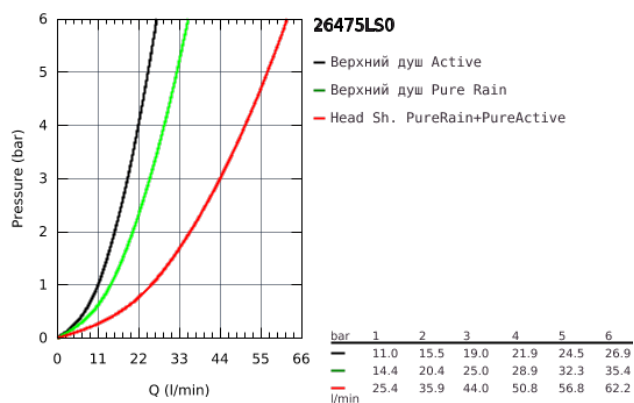

ОПИСАНИЕ ПРОДУКТА

- в комплект входят:
- Rainshower SmartActive 310 Верхний душ, белая душевая поверхность
- 2 вида струи:
- GROHE PureRain, ActiveRain
- горизонтальный душевой кронштейн 430 мм
- GROHE DreamSpray превосходный поток воды
- GROHE StarLight хромированное покрытие поверхности
- SpeedClean система против известковых отложений
- внутренний охлаждающий канал для продолжительного срока службы
- требуется встраиваемый блок 26 483 000 или 26 484 000 - заказывается отдельно