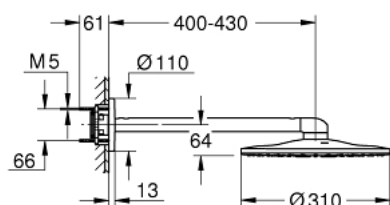

## 26 475 LS0 RAINSHOWER SMARTACTIVE 310 ВЕРХНИЙ ДУШ И ДУШЕВОЙ КРОНШТЕЙН 430 ММ, 2 РЕЖИМА СТРУИ

### ОПИСАНИЕ ПРОДУКТА

- в комплект входят:
- Rainshower SmartActive 310 Верхний душ, белая душевая поверхность
- 2 вида струи:
- GROHE PureRain, ActiveRain
- горизонтальный душевой кронштейн 430 мм
- GROHE DreamSpray превосходный поток воды
- GROHE StarLight хромированное покрытие поверхности
- SpeedClean система против известковых отложений
- внутренний охлаждающий канал для продолжительного срока службы
- требуется встраиваемый блок 26 483 000 или 26 484 000 - заказывается отдельно