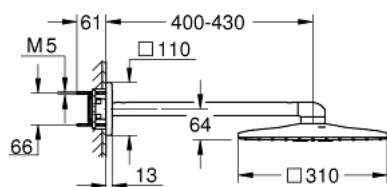

26 479 000 RAINSHOWER SMARTACTIVE 310 CUBE ВЕРХНИЙ ДУШ И ДУШЕВОЙ КРОНШТЕЙН 430 ММ, 2 РЕЖИМА СТРУИ

ОПИСАНИЕ ПРОДУКТА

- в комплект входят:
- Rainshower SmartActive 310 Cube Верхний душ
- 2 вида струи:
- GROHE PureRain, ActiveRain
- горизонтальный душевой кронштейн 430 мм
- GROHE DreamSpray превосходный поток воды
- GROHE StarLight хромированное покрытие поверхности
- SpeedClean система против известковых отложений
- внутренний охлаждающий канал для продолжительного срока службы
- требуется встраиваемый блок 26 483 000 или 26 484 000 - заказывается отдельно

26 479 000 RAINSHOWER SMARTACTIVE 310 CUBE ВЕРХНИЙ ДУШ И ДУШЕВОЙ КРОНШТЕЙН 430 ММ, 2 РЕЖИМА СТРУИ