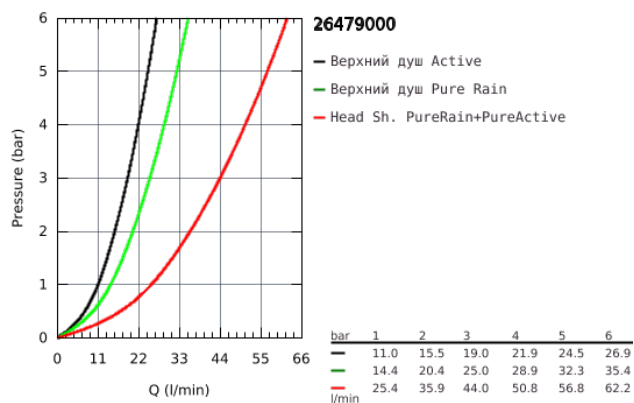

26 479 000 RAINSHOWER SMARTACTIVE 310 CUBE ВЕРХНИЙ ДУШ И ДУШЕВОЙ КРОНШТЕЙН 430 ММ, 2 РЕЖИМА СТРУИ

ОПИСАНИЕ ПРОДУКТА

- в комплект входят:
- Rainshower SmartActive 310 Cube Верхний душ
- 2 вида струи:
- GROHE PureRain, ActiveRain
- горизонтальный душевой кронштейн 430 мм
- GROHE DreamSpray превосходный поток воды
- GROHE StarLight хромированное покрытие поверхности
- SpeedClean система против известковых отложений
- внутренний охлаждающий канал для продолжительного срока службы
- требуется встраиваемый блок 26 483 000 или 26 484 000 - заказывается отдельно

26 479 000 RAINSHOWER SMARTACTIVE 310 CUBE ВЕРХНИЙ ДУШ И ДУШЕВОЙ КРОНШТЕЙН 430 ММ, 2 РЕЖИМА СТРУИ