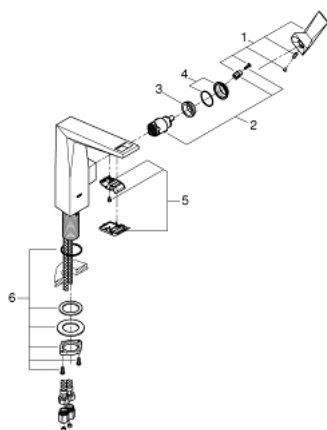

23 112 000 ALLURE BRILLIANT СМЕСИТЕЛЬ ОДНОРЫЧАЖНЫЙ ДЛЯ РАКОВИНЫ, DN 15 L-SIZE

ОПИСАНИЕ ПРОДУКТА

- монтаж на одно отверстие
- GROHE SilkMove керамический картридж 28 мм
- ограничитель температуры
- GROHE StarLight хромированное покрытие поверхности
- GROHE EcoJoy 5.0 л/мин
- GROHE FastFixation быстрая монтажная система
- излив со встроенным аэратором
- гладкий корпус
- гибкая подводка
- минимальное давление 1,0 бар

23 112 000 ALLURE BRILLIANT СМЕСИТЕЛЬ ОДНОРЫЧАЖНЫЙ ДЛЯ РАКОВИНЫ, DN 15 L-SIZE

ЗАПАСНЫЕ ЧАСТИ

- 1: Рычаг (Order-nr. 46792000)
- 2: Картридж (Order-nr. 46963000)
- 3: Крепежное кольцо (Order-nr. 07419000)
- 4: Колпак (Order-nr. 46581000)
- 5: Аэратор (Order-nr. 46794000)
- 6: Schaftbefestigung (Order-nr. 48384000)