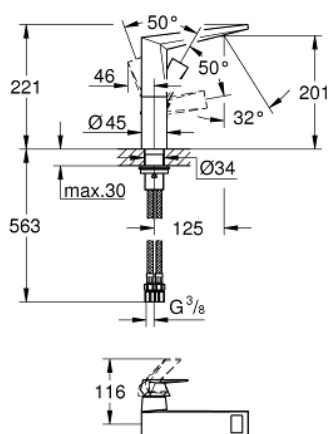

23 112 000 ALLURE BRILLIANT СМЕСИТЕЛЬ ОДНОРЫЧАЖНЫЙ ДЛЯ РАКОВИНЫ, DN 15 L-SIZE

ОПИСАНИЕ ПРОДУКТА

- монтаж на одно отверстие
- GROHE SilkMove керамический картридж 28 мм
- ограничитель температуры
- GROHE StarLight хромированное покрытие поверхности
- GROHE EcoJoy 5.0 л/мин
- GROHE FastFixation быстрая монтажная система
- излив со встроенным аэратором
- гладкий корпус
- гибкая подводка
- минимальное давление 1,0 бар

23 112 000 ALLURE BRILLIANT СМЕСИТЕЛЬ ОДНОРЫЧАЖНЫЙ ДЛЯ РАКОВИНЫ, DN 15 L-SIZE

ЗАПАСНЫЕ ЧАСТИ

- 1: Рычаг (Order-nr. 46792000)
- 2: Картридж (Order-nr. 46963000)
- 3: Крепежное кольцо (Order-nr. 07419000)
- 4: Колпак (Order-nr. 46581000)
- 5: Аэратор (Order-nr. 46794000)
- 6: Schaftbefestigung (Order-nr. 48384000)