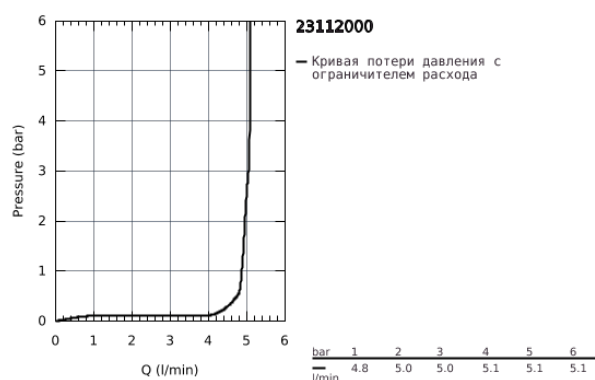

23 112 000 ALLURE BRILLIANT СМЕСИТЕЛЬ ОДНОРЫЧАЖНЫЙ ДЛЯ РАКОВИНЫ, DN 15 L-SIZE

ОПИСАНИЕ ПРОДУКТА

- монтаж на одно отверстие
- GROHE SilkMove керамический картридж 28 мм
- ограничитель температуры
- GROHE StarLight хромированное покрытие поверхности
- GROHE EcoJoy 5.0 л/мин
- GROHE FastFixation быстрая монтажная система
- излив со встроенным аэратором
- гладкий корпус
- гибкая подводка
- минимальное давление 1,0 бар