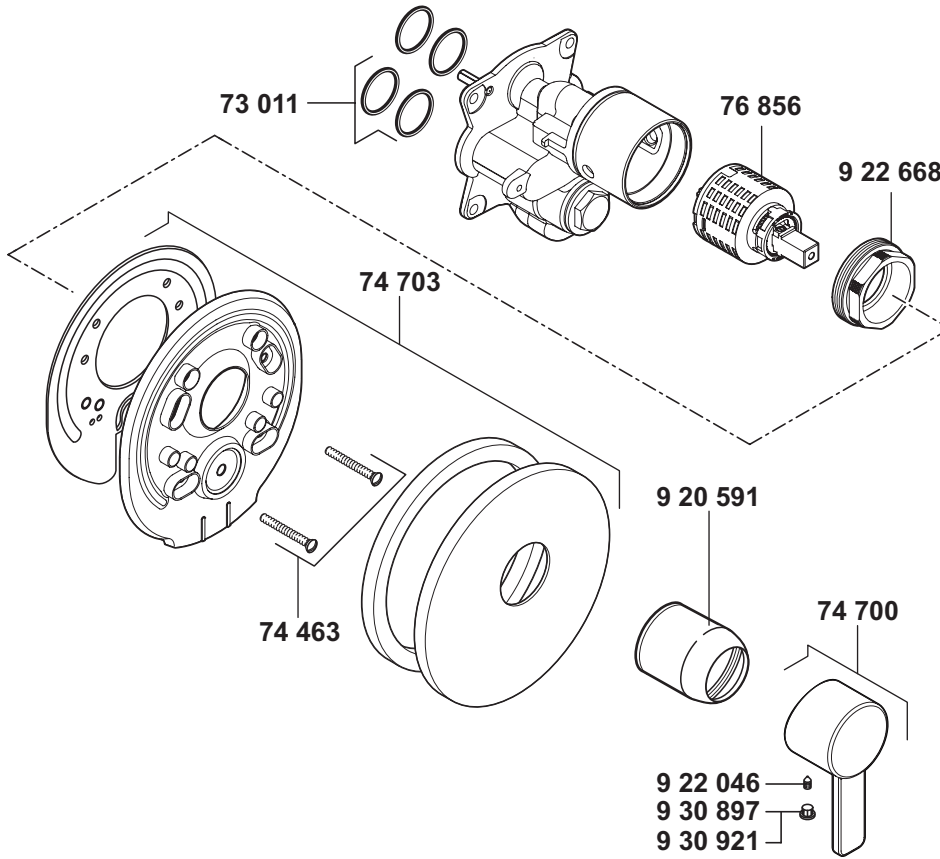

KLUDI ZENTA

38655

A_3865575

38655	Unterputz-Brause-Einhandmischer	concealed shower mixer	ééngreeps inbouw douchemengkraan
	73 011 Dichtungssatz	sealing set	set dichten
	74 463 Schraube	screw	schroef
	74 700 Hebel	lever	hendel
	74 703 Rosette	wall flange	rozet
	76 856 Kartusche	cartridge	cartouche
	920 591 Abdekhülse	cover case	afdekhuls
	922 046 Gewindestift	threading lathe	inbus schroef
	922 668 Spanschraube	screw	spanschroef
	930 897 Markierungsstopfen	red/blue insert	markeringsstop
	930 921 Markierungsstopfen	red/blue insert	markeringsstop