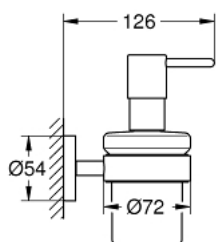

40 448 001 ESSENTIALS ДОЗАТОР ЖИДКОГО МЫЛА С ДЕРЖАТЕЛЕМ

ОПИСАНИЕ ПРОДУКТА

- стекло / металл
- объем 160 мл
- в комплект входят:
- держатель (40 369 001)
- Дозатор жидкого мыла (40 394 001)
- скрытое крепление
- GROHE StarLight хромированное покрытие поверхности
- Шурупы и дюбели в комплекте

40 448 001 **ESSENTIALS ДОЗАТОР ЖИДКОГО МЫЛА С ДЕРЖАТЕЛЕМ**

ЗАПАСНЫЕ ЧАСТИ

1: Дозатор жидкого мыла (Order-нр. 40394001)