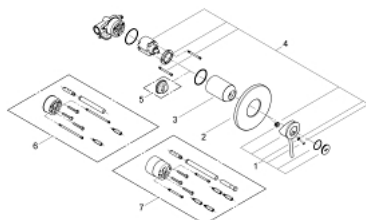

### ОПИСАНИЕ ПРОДУКТА

- для скрытого монтажа
- в комплект входят:
- комплект готового монтажа
- встроенная часть (32 962 001)
- металлический рычаг
- GROHE Longlife Керамический картридж 46 мм
- GROHE StarLight хромированное покрытие поверхности
- регулировка расхода воды
- возможность установки мин. расхода 2,5 л/мин.
- уплотнитель розетки и рычага
- дополнительный ограничитель температуры (46 308 000)

### ЗАПАСНЫЕ ЧАСТИ

- 1: Рычаг (Order-nr. 46762000)
- 2: Розетка (Order-nr. 46773000)
- 3: Колпак (Order-nr. 09038000)
- 4: Картридж (Order-nr. 46048000)
- 5: Ограничитель температуры (Order-nr. 46308000)\*
- 6: Удлинение (Order-nr. 46191000)\*
- 7: Удлинение (Order-nr. 46343000)\*