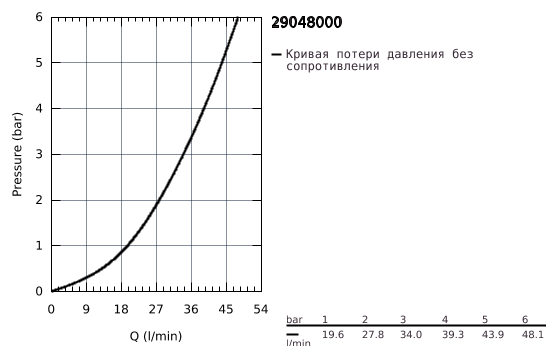

ОПИСАНИЕ ПРОДУКТА

- для скрытого монтажа
- в комплект входят:
- комплект готового монтажа
- встроенная часть (32 962 001)
- металлический рычаг
- GROHE Longlife Керамический картридж 46 мм
- GROHE StarLight хромированное покрытие поверхности
- регулировка расхода воды
- возможность установки мин. расхода 2,5 л/мин.
- уплотнитель розетки и рычага
- дополнительный ограничитель температуры (46 308 000)