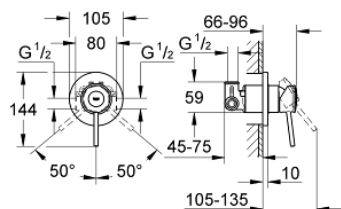

### ОПИСАНИЕ ПРОДУКТА

- для скрытого монтажа
- в комплект входят:
- комплект готового монтажа
- встроенная часть (32 962 001)
- металлический рычаг
- GROHE Longlife Керамический картридж 46 мм
- GROHE StarLight хромированное покрытие поверхности
- регулировка расхода воды
- возможность установки мин. расхода 2,5 л/мин.
- уплотнитель розетки и рычага
- дополнительный ограничитель температуры (46 308 000)