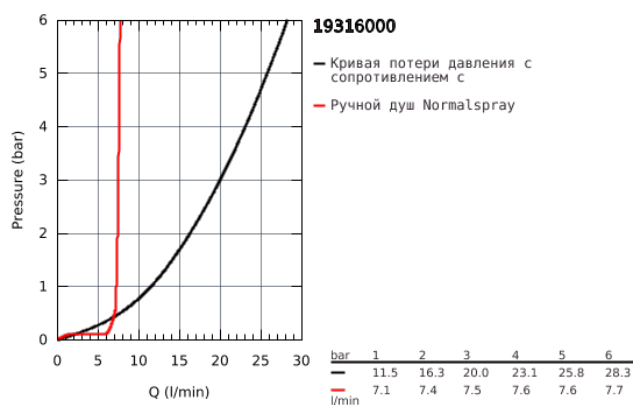

19 316 000 ALLURE СМЕСИТЕЛЬ ОДНОРЫЧАЖНЫЙ ДЛЯ ВАННЫ НА 3 ОТВЕРСТИЯ

ОПИСАНИЕ ПРОДУКТА

- для монтажа на плиточном бортике
- GROHE StarLight хромированное покрытие поверхности
- комплект верхней монтажной части для корпуса 33 339 000
- без встроенного монтажного короба
- в комплект входят:
 - элемент управления однорычажного смесителя
 - излив для ванны с автоматическим переключателем: ванна/душ
 - ручной душ Sena (28 034 000)
 - металлический душевой шланг 2000 мм (всегда цвет Хром независимо от цвета комплекта)
- минимальное давление 1,0 бар