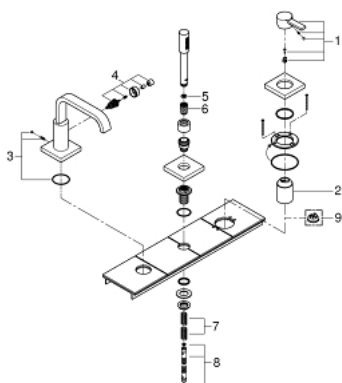

19 316 000 ALLURE СМЕСИТЕЛЬ ОДНОРЫЧАЖНЫЙ ДЛЯ ВАННЫ НА 3 ОТВЕРСТИЯ

ОПИСАНИЕ ПРОДУКТА

- для монтажа на плиточном бортике
- GROHE StarLight хромированное покрытие поверхности
- комплект верхней монтажной части для корпуса 33 339 000
- без встроенного монтажного короба
- в комплект входят:
 - элемент управления однорычажного смесителя
 - излив для ванны с автоматическим переключателем: ванна/душ
 - ручной душ Sena (28 034 000)
 - металлический душевой шланг 2000 мм (всегда цвет Хром независимо от цвета комплекта)
- минимальное давление 1,0 бар

19 316 000 ALLURE СМЕСИТЕЛЬ ОДНОРЫЧАЖНЫЙ ДЛЯ ВАННЫ НА 3 ОТВЕРСТИЯ

ЗАПАСНЫЕ ЧАСТИ

- 1: Рычаг (Order-nr. 46609000)
 - 2: Колпак (Order-nr. 09038000)
 - 3: Крепление излива (Order-nr. 45396000)
 - 4: Комплект переключения (Order-nr. 46612000)
 - 5: Сетка (Order-nr. 0700200M)
 - 6: Конусная гайка (Order-nr. 08864000)
 - 7: Возвратная пружина (Order-nr. 00869000)
 - 8: Душевой шланг металлический, (Order-nr. 28146000)
 - 9: Ограничитель температуры (Order-nr. 46375000)*
- * Optional accessories