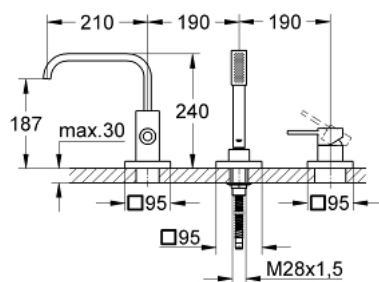

19 316 000 ALLURE СМЕСИТЕЛЬ ОДНОРЫЧАЖНЫЙ ДЛЯ ВАННЫ НА 3 ОТВЕРСТИЯ

ОПИСАНИЕ ПРОДУКТА

- для монтажа на плиточном бортике
- GROHE StarLight хромированное покрытие поверхности
- комплект верхней монтажной части для корпуса 33 339 000
- без встроенного монтажного короба
- в комплект входят:
 - элемент управления однорычажного смесителя
 - излив для ванны с автоматическим переключателем: ванна/душ
 - ручной душ Sena (28 034 000)
 - металлический душевой шланг 2000 мм (всегда цвет Хром независимо от цвета комплекта)
- минимальное давление 1,0 бар

19 316 000 ALLURE СМЕСИТЕЛЬ ОДНОРЫЧАЖНЫЙ ДЛЯ ВАННЫ НА 3 ОТВЕРСТИЯ

ЗАПАСНЫЕ ЧАСТИ

- 1: Рычаг (Order-nr. 46609000)
 - 2: Колпак (Order-nr. 09038000)
 - 3: Крепление излива (Order-nr. 45396000)
 - 4: Комплект переключения (Order-nr. 46612000)
 - 5: Сетка (Order-nr. 0700200M)
 - 6: Конусная гайка (Order-nr. 08864000)
 - 7: Возвратная пружина (Order-nr. 00869000)
 - 8: Душевой шланг металлический, (Order-nr. 28146000)
 - 9: Ограничитель температуры (Order-nr. 46375000)*
- * Optional accessories