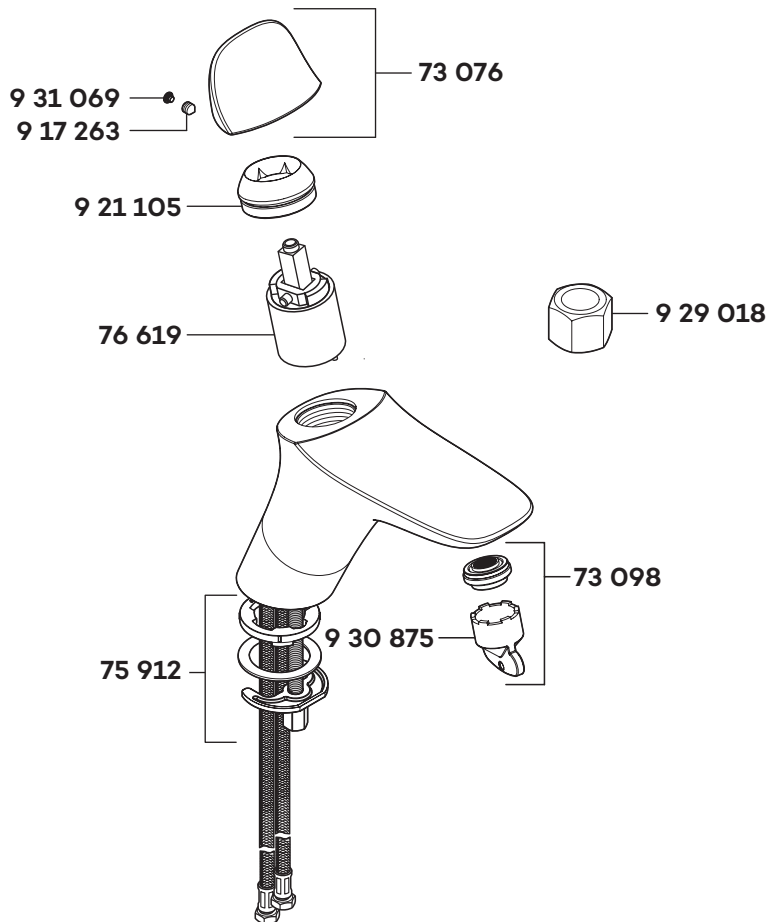

53026

A_5302675

53026	Waschtisch-Einhandmischer DN 15	single lever basin mixer DN 15	ééngreeps wastafelmengkraan 1/2"
73 076	Hebel	lever	hendel
73 098	Cache-Strahlregler M 24 x 1 - 5 l/min	Cache jet-spray regulator M 24 x 1 - 5 l/min	Cache straalbreker M 24 x 1 - 5 l/min
75 912	Befestigungssatz	assembling set	bevestigingsset
76 619	Steuereinheit	control units	besturingseenheid
917 263	Gewindestift	threading lathe	inbus schroef
921 105	Spannschraube	screw	spanschroef
929 018	Spannschraubenschlüssel SW 19	spanner SW 19	sleutel voor spanschroef SW 19
930 875	Schlüssel für Strahlregler	key for aerator	sleutel voor straalbreker
931 069	Markierungsstopfen	red/blue insert	markeringsstop