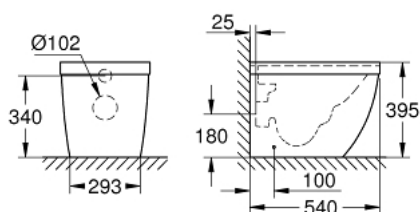

39 339 000 КЕРАМИКА EURO УНИТАЗ НАПОЛЬНЫЙ ПРИСТАВНОЙ

ОПИСАНИЕ ПРОДУКТА

- горизонтальный выпуск
- приставной (к стене)
- GROHE Triple Vortex технология смыва
- омыв всей окружности чаши
- безободковый
- объем смыва 3/5 л
- с креплением
- санитарная керамика
- полностью скрытые невидимые крепления
- опция: износостойкое покрытие PureGuard и анти-бактериальное глазирование (00Н)
- для сиденья с крышкой для унитаза 39 330 001 (с механизмом плавного закрытия) и 39 331 001 (без механизма плавного закрытия)