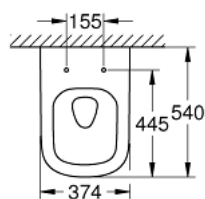

39 339 000 КЕРАМИКА EURO УНИТАЗ НАПОЛЬНЫЙ ПРИСТАВНОЙ

ОПИСАНИЕ ПРОДУКТА

- горизонтальный выпуск
- приставной (к стене)
- GROHE Triple Vortex технология смыва
- омыв всей окружности чаши
- безободковый
- объем смыва 3/5 л
- с креплением
- санитарная керамика
- полностью скрытые невидимые крепления
- опция: износостойкое покрытие PureGuard и анти-бактериальное глазирование (00Н)
- для сиденья с крышкой для унитаза 39 330 001 (с механизмом плавного закрытия) и 39 331 001 (без механизма плавного закрытия)