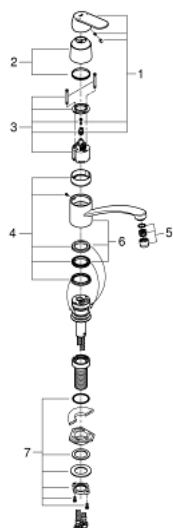

31 170 000 EUROSMART COSMOPOLITAN СМЕСИТЕЛЬ ОДНОРЫЧАЖНЫЙ ДЛЯ МОЙКИ, DN 15

ОПИСАНИЕ ПРОДУКТА

- для монтажа перед окном
- с низким изливом
- монтаж на одно отверстие
- GROHE StarLight хромированное покрытие поверхности
- GROHE SilkMove керамический картридж Ø 46 мм
- регулировка расхода воды
- аэратор
- поворотный трубкообразный излив
- угол поворота 140°
- втулка для монтажа, высота 30 мм
- гибкая подводка

31 170 000 **EUROSMART COSMOPOLITAN СМЕСИТЕЛЬ ОДНОРЫЧАЖНЫЙ ДЛЯ МОЙКИ,
DN 15**

ЗАПАСНЫЕ ЧАСТИ

- 1: Рычаг (Order-nr. 46685000)
- 2: Колпак (Order-nr. 46601000)
- 3: Картридж (Order-nr. 46048000)
- 4: Комплект уплотнений (Order-nr. 46429SA0)
- 5: Аэратор (Order-nr. 13928000)
- 6: Трубообразный излив (Order-nr. 13311000)
- 7: Schaftbefestigung (Order-nr. 48384000)