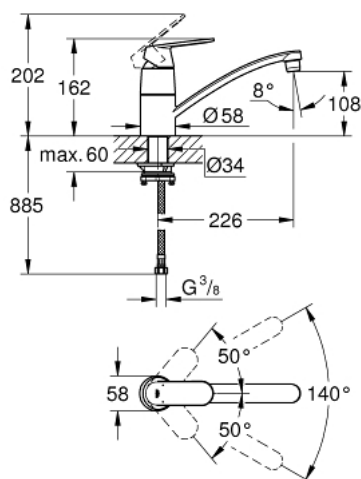

31 170 000 EUROSMART COSMOPOLITAN СМЕСИТЕЛЬ ОДНОРЫЧАЖНЫЙ ДЛЯ МОЙКИ, DN 15

ОПИСАНИЕ ПРОДУКТА

- для монтажа перед окном
- с низким изливом
- монтаж на одно отверстие
- GROHE StarLight хромированное покрытие поверхности
- GROHE SilkMove керамический картридж Ø 46 мм
- регулировка расхода воды
- аэратор
- поворотный трубкообразный излив
- угол поворота 140°
- втулка для монтажа, высота 30 мм
- гибкая подводка

31 170 000 **EUROSMART COSMOPOLITAN СМЕСИТЕЛЬ ОДНОРЫЧАЖНЫЙ ДЛЯ МОЙКИ,
DN 15**

ЗАПАСНЫЕ ЧАСТИ

- 1: Рычаг (Order-nr. 46685000)
- 2: Колпак (Order-nr. 46601000)
- 3: Картридж (Order-nr. 46048000)
- 4: Комплект уплотнений (Order-nr. 46429SA0)
- 5: Аэратор (Order-nr. 13928000)
- 6: Трубообразный излив (Order-nr. 13311000)
- 7: Schaftbefestigung (Order-nr. 48384000)