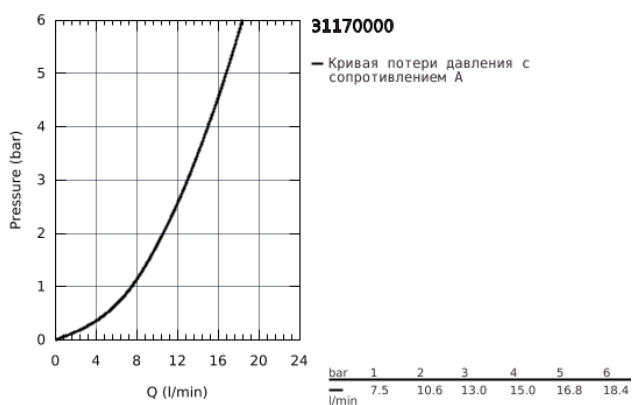

31 170 000 EUROSMART COSMOPOLITAN СМЕСИТЕЛЬ ОДНОРЫЧАЖНЫЙ ДЛЯ МОЙКИ, DN 15

ОПИСАНИЕ ПРОДУКТА

- для монтажа перед окном
- с низким изливом
- монтаж на одно отверстие
- GROHE StarLight хромированное покрытие поверхности
- GROHE SilkMove керамический картридж Ø 46 мм
- регулировка расхода воды
- аэратор
- поворотный трубкообразный излив
- угол поворота 140°
- втулка для монтажа, высота 30 мм
- гибкая подводка