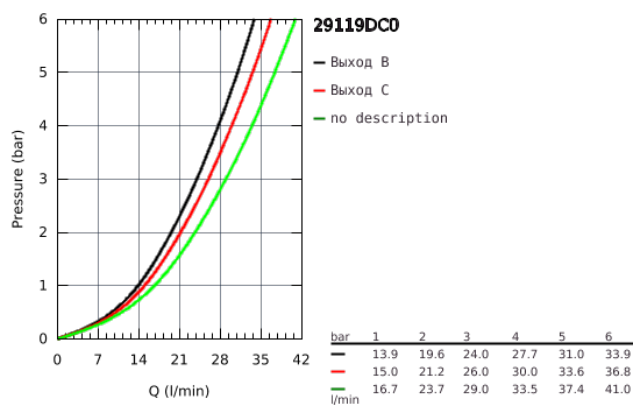

29 119 DC0 GROHTHERM SMARTCONTROL ТЕРМОСТАТ ДЛЯ ВСТРАИВАЕМОГО МОНТАЖА НА 2 ВЫХОДА