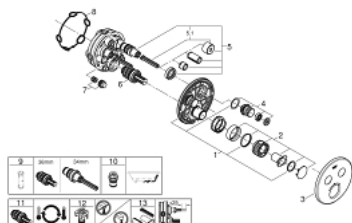

29 119 DC0 GROHTHERM SMARTCONTROL ТЕРМОСТАТ ДЛЯ ВСТРАИВАЕМОГО МОНТАЖА НА 2 ВЫХОДА

ЗАПАСНЫЕ ЧАСТИ

1. 1: Монтажная плата (Order-nr. 48363000)
   - 2: Ручка температуры (Order-nr. 49029DC0)
   - 3: Розетка (Order-nr. 49032DC0)
   - 4: Кнопочное управление (Order-nr. 48361DC0)
   - 5: Картридж (Order-nr. 48359000)
   - 5.1: Шпindelъ (Order-nr. 49088000)
   - 6: Компактный термостатический картридж 3/4" (Order-nr. 49028000)
   - 7: Обратный клапан (Order-nr. 47979000)
   - 8: Уплотнение (Order-nr. 48360000)
   - 9: Ключ (Order-nr. 49059000)*
   - 10: Набор защиты от обратного потока (DIN-EN1717) (Order-nr. 14055000)*
   - 11: GROHE TurboStat картридж 3/4" (Order-nr. 49003000)*
   - 12: Набор запорных клапанов (Order-nr. 1405300M)*
   - 13: Универсальный набор удлинителей для смесителей с 2-мя рукояткам и, 25 мм (Order-nr. 14048000)*
2. Optional accessories