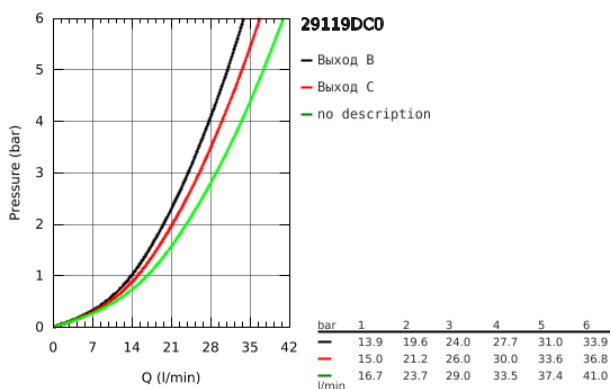

ОПИСАНИЕ ПРОДУКТА

- комплект верхней монтажной части для
- GROHE Rapido SmartBox 35 600/35 604 (универсальная встраиваемая часть)
- металлическая накладная панель с GROHE FastFixation (скрытые эксцентрики, уплотнение, скрытый монтаж), регулируемая на 6°
- GROHE StarLight хромированное покрытие поверхности
- SmartControl нажать для вкл/выкл, повернуть для увеличения напора воды от режима EcoJoy до максимального напора воды
- заменяемые символы
- GROHE TurboStat компактный картридж с восковым термоэлементом
- GROHE SafeStop стопор безопасности при 38°C
- GROHE SafeStop Plus опционно ограничитель температуры на 43°C / 46°C, включен
- встроенные обратные клапаны и грязеулавливающие фильтры
- возможность одновременного включения нескольких точек водоотвода
- без встраиваемой части
- распределение расхода: выход В = 24 л/мин выход С = 26 л/мин выход В+С = 29 л/мин