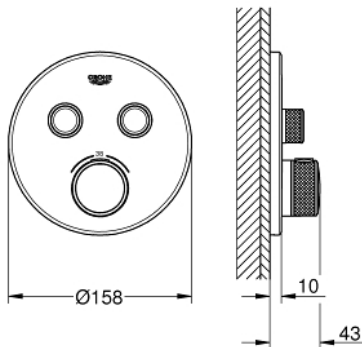

## 29 119 DC0 GROHTHERM SMARTCONTROL ТЕРМОСТАТ ДЛЯ ВСТРАИВАЕМОГО МОНТАЖА НА 2 ВЫХОДА

### ОПИСАНИЕ ПРОДУКТА

- комплект верхней монтажной части для
- GROHE Rapido SmartBox 35 600/35 604 (универсальная встраиваемая часть)
- металлическая накладная панель с GROHE FastFixation (скрытые эксцентрики, уплотнение, скрытый монтаж), регулируемая на 6°
- GROHE StarLight хромированное покрытие поверхности
- SmartControl нажать для вкл/выкл, повернуть для увеличения напора воды от режима EcoJoy до максимального напора воды
- заменяемые символы
- GROHE TurboStat компактный картридж с восковым термоэлементом
- GROHE SafeStop стопор безопасности при 38°C
- GROHE SafeStop Plus опционно ограничитель температуры на 43°C / 46°C, включен
- встроенные обратные клапаны и грязеулавливающие фильтры
- возможность одновременного включения нескольких точек водоотвода
- без встраиваемой части
- распределение расхода: выход В = 24 л/мин выход С = 26 л/мин выход В+С = 29 л/мин

### ЗАПАСНЫЕ ЧАСТИ

- 1: Монтажная плата (Order-nr. 48363000)
  - 2: Ручка температуры (Order-nr. 49029DC0)
  - 3: Розетка (Order-nr. 49032DC0)
  - 4: Кнопочное управление (Order-nr. 48361DC0)
  - 5: Картридж (Order-nr. 48359000)
  - 5.1: Шпindelъ (Order-nr. 49088000)
  - 6: Компактный термостатический картридж 3/4" (Order-nr. 49028000)
  - 7: Обратный клапан (Order-nr. 47979000)
  - 8: Уплотнение (Order-nr. 48360000)
  - 9: Ключ (Order-nr. 49059000)\*
  - 10: Набор защиты от обратного потока (DIN-EN1717) (Order-nr. 14055000)\*
  - 11: GROHE TurboStat картридж 3/4" (Order-nr. 49003000)\*
  - 12: Набор запорных клапанов (Order-nr. 1405300M)\*
  - 13: Универсальный набор удлинителей для смесителей с 2-мя рукояткам и, 25 мм (Order-nr. 14048000)\*
- \* Optional accessories