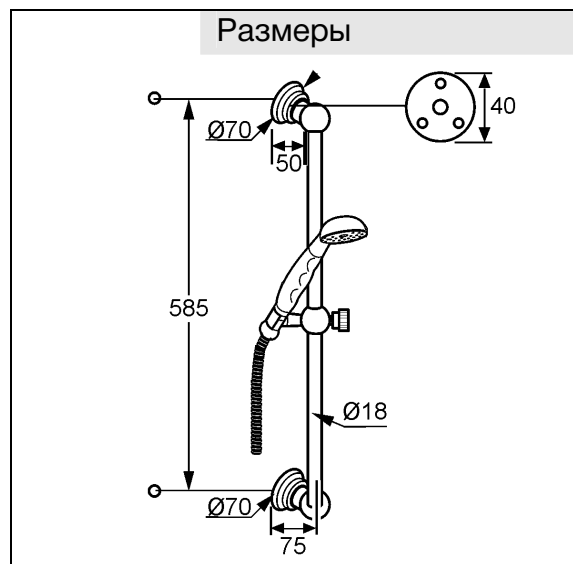

Изделие:	KLUDI 1926 душевой гарнитур
Номер артикула:	27 103 ..
Поверхность:	05 - хром 45 - позолоченный, 23 кар.

Описание изделия:

состоит из:
настенной штанги длиной 600 мм
ручной душевой лейки KLUDI 1926
раздвижного сочленения
душевого шланга G 1/2 x G 1/2 x 1600 мм
класс расхода воды B
класс шума I

Дополнительная информация:

Класс расхода воды B:
макс. расход воды до 25 л/мин. при давлении 3 бара

Класс шума I:
макс. 20 дБ при давлении 3 бара

Фото продукта

Размеры

График расхода воды