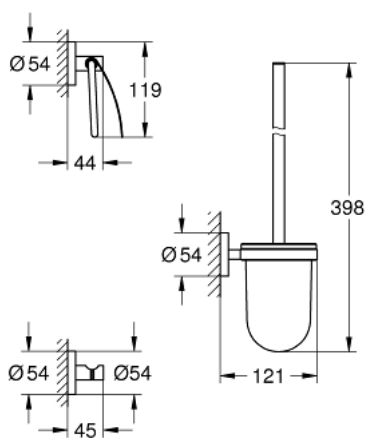

40 407 001 ESSENTIALS НАБОР АКЦЕССУАРОВ 3 В 1 CITY RESTROOM

ОПИСАНИЕ ПРОДУКТА

- стекло / металл
- в комплект входят:
 - туалетный ёршик с держателем (40 374 001)
 - крючок для банного халата (40 364 001)
 - держатель бумаги (40 367 001)
- скрытое крепление
- GROHE StarLight хромированное покрытие поверхности
- Шурупы и дюбели в комплекте

40 407 001 **ESSENTIALS НАБОР АКЦЕССУАРОВ 3 В 1 CITY RESTROOM**

ЗАПАСНЫЕ ЧАСТИ

1: Запасной ёршик (Order-nr. 40392000)

1.1: Запасная головка ёршика (Order-nr. 40791001)

2: запасной стакан (Order-nr. 40393000)