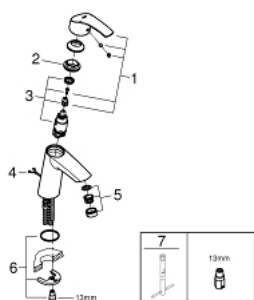

## 23 323 001 EUROSMART СМЕСИТЕЛЬ ОДНОРЫЧАЖНЫЙ ДЛЯ РАКОВИНЫ, DN 15 M-SIZE

### ОПИСАНИЕ ПРОДУКТА

- монтаж на одно отверстие
- металлический рычаг
- GROHE SilkMove керамический картридж 28 мм
- с ограничителем температуры
- GROHE StarLight хромированное покрытие поверхности
- GROHE EcoJoy - 5,7 л/мин
- GROHE FastFixation система быстрого монтажа
- цепочка
- гибкая подводка

### ЗАПАСНЫЕ ЧАСТИ

- 1: Рычаг (Order-nr. 46859000)
  - 2: Крепежное кольцо (Order-nr. 46715000)
  - 3: Картридж (Order-nr. 46580000)
  - 4: Аэратор (Order-nr. 48159000)
  - 5: Цепочка (Order-nr. 06815000)
  - 6: Обратное резьбовое соединение (Order-nr. 46249000)
  - 7: Монтажный ключ (Order-nr. 19017000)\*
- \* Optional accessories