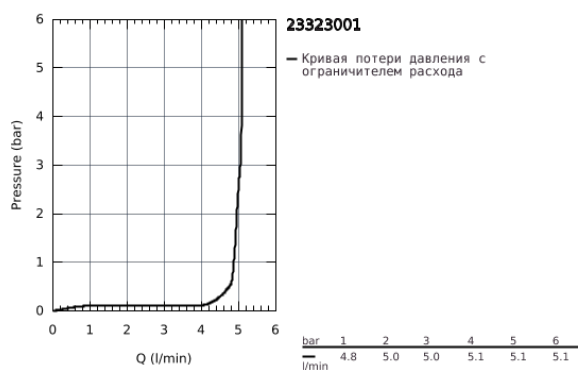

## 23 323 001 EUROSMART СМЕСИТЕЛЬ ОДНОРЫЧАЖНЫЙ ДЛЯ РАКОВИНЫ, DN 15 M-SIZE

### ОПИСАНИЕ ПРОДУКТА

- монтаж на одно отверстие
- металлический рычаг
- GROHE SilkMove керамический картридж 28 мм
- с ограничителем температуры
- GROHE StarLight хромированное покрытие поверхности
- GROHE EcoJoy - 5,7 л/мин
- GROHE FastFixation система быстрого монтажа
- цепочка
- гибкая подводка