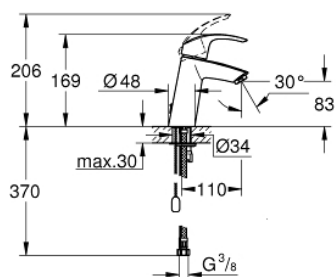

## 23 323 001 EUROSMART СМЕСИТЕЛЬ ОДНОРЫЧАЖНЫЙ ДЛЯ РАКОВИНЫ, DN 15 M-SIZE

### ОПИСАНИЕ ПРОДУКТА

- монтаж на одно отверстие
- металлический рычаг
- GROHE SilkMove керамический картридж 28 мм
- с ограничителем температуры
- GROHE StarLight хромированное покрытие поверхности
- GROHE EcoJoy - 5,7 л/мин
- GROHE FastFixation система быстрого монтажа
- цепочка
- гибкая подводка