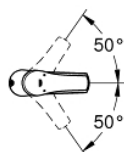

## 23 323 001 EUROSMART СМЕСИТЕЛЬ ОДНОРЫЧАЖНЫЙ ДЛЯ РАКОВИНЫ, DN 15 M-SIZE

### ОПИСАНИЕ ПРОДУКТА

- монтаж на одно отверстие
- металлический рычаг
- GROHE SilkMove керамический картридж 28 мм
- с ограничителем температуры
- GROHE StarLight хромированное покрытие поверхности
- GROHE EcoJoy - 5,7 л/мин
- GROHE FastFixation система быстрого монтажа
- цепочка
- гибкая подводка