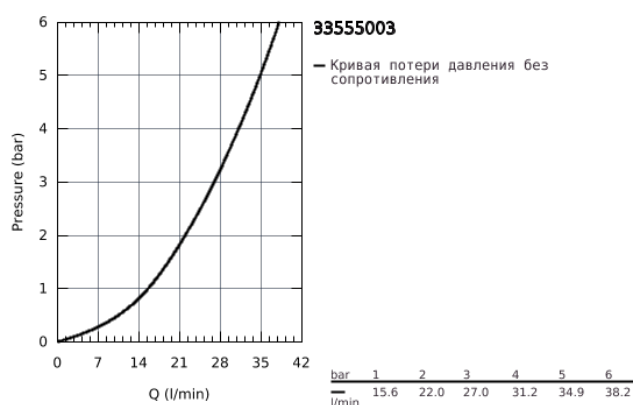

### ОПИСАНИЕ ПРОДУКТА

- настенный монтаж
- металлический рычаг
- GROHE SilkMove керамический картридж 35 мм
- регулировка расхода воды
- с ограничителем температуры
- GROHE StarLight хромированное покрытие поверхности
- отвод для душа снизу 1/2" со встроенным обратным клапаном
- скрытые S-образные эксцентрики
- отражатели из металла
- с защитой от обратного потока
- профессиональная серия