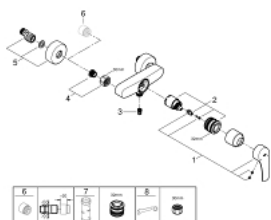

### ОПИСАНИЕ ПРОДУКТА

- настенный монтаж
- металлический рычаг
- GROHE SilkMove керамический картридж 35 мм
- регулировка расхода воды
- с ограничителем температуры
- GROHE StarLight хромированное покрытие поверхности
- отвод для душа снизу 1/2" со встроенным обратным клапаном
- скрытые S-образные эксцентрики
- отражатели из металла
- с защитой от обратного потока
- профессиональная серия

### ЗАПАСНЫЕ ЧАСТИ

- 1: lever (Order-nr. 48542000)
- 2: Картридж (Order-nr. 46374000)
- 3: Обратный клапан (Order-nr. 42601000)
- 4: Резьбовое соединение  
подключения 1/2" (Order-nr. 45044000)
- 5: S-образный эксцентрик (Order-nr. 12662000)
- 6: Удлинение 3/4", 20 мм (Order-nr. 0713000M)\*
- 7: Ключ (Order-nr. 19332000)\*
- 8: Ключ (Order-nr. 19377000)\*
- \* Optional accessories