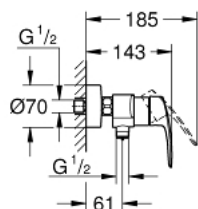

## 33 555 003 EUROSMART СМЕСИТЕЛЬ ОДНОРЫЧАЖНЫЙ ДЛЯ ДУША, DN 15

### ОПИСАНИЕ ПРОДУКТА

- настенный монтаж
- металлический рычаг
- GROHE SilkMove керамический картридж 35 мм
- регулировка расхода воды
- с ограничителем температуры
- GROHE StarLight хромированное покрытие поверхности
- отвод для душа снизу 1/2" со встроенным обратным клапаном
- скрытые S-образные эксцентрики
- отражатели из металла
- с защитой от обратного потока
- профессиональная серия

### ЗАПАСНЫЕ ЧАСТИ

- 1: lever (Order-nr. 48542000)
- 2: Картридж (Order-nr. 46374000)
- 3: Обратный клапан (Order-nr. 42601000)
- 4: Резьбовое соединение  
подключения 1/2" (Order-nr. 45044000)
- 5: S-образный эксцентрик (Order-nr. 12662000)
- 6: Удлинение 3/4", 20 мм (Order-nr. 0713000M)\*
- 7: Ключ (Order-nr. 19332000)\*
- 8: Ключ (Order-nr. 19377000)\*
- \* Optional accessories