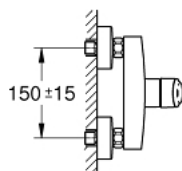

## 33 555 003 EUROSMART СМЕСИТЕЛЬ ОДНОРЫЧАЖНЫЙ ДЛЯ ДУША, DN 15

### ОПИСАНИЕ ПРОДУКТА

- настенный монтаж
- металлический рычаг
- GROHE SilkMove керамический картридж 35 мм
- регулировка расхода воды
- с ограничителем температуры
- GROHE StarLight хромированное покрытие поверхности
- отвод для душа снизу 1/2" со встроенным обратным клапаном
- скрытые S-образные эксцентрики
- отражатели из металла
- с защитой от обратного потока
- профессиональная серия

### ЗАПАСНЫЕ ЧАСТИ

- 1: lever (Order-nr. 48542000)
- 2: Картридж (Order-nr. 46374000)
- 3: Обратный клапан (Order-nr. 42601000)
- 4: Резьбовое соединение  
подключения 1/2" (Order-nr. 45044000)
- 5: S-образный эксцентрик (Order-nr. 12662000)
- 6: Удлинение 3/4", 20 мм (Order-nr. 0713000M)\*
- 7: Ключ (Order-nr. 19332000)\*
- 8: Ключ (Order-nr. 19377000)\*
- \* Optional accessories