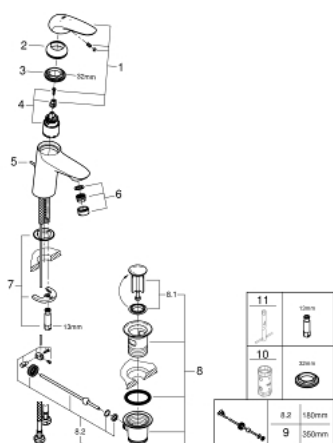

23 709 003 EUROSTYLE СМЕСИТЕЛЬ ОДНОРЫЧАЖНЫЙ ДЛЯ РАКОВИНЫ, DN 15 S-SIZE

ОПИСАНИЕ ПРОДУКТА

- монтаж на одно отверстие
- металлический рычаг (без отверстия)
- GROHE SilkMove ESKерамический картридж 35 мм с энергосберегающей функцией (подача холодной воды при центральном положении рычага)
- регулировка расхода воды
- с ограничителем температуры
- GROHE StarLight хромированное покрытие поверхности
- GROHE EcoJoy - 5,7 л/мин
- GROHE FastFixation система быстрого монтажа
- рычажный донный клапан 1 1/4"
- гибкая подводка

Certificate NF - Classement E00 Ch3 A3 U3

23 709 003 EUROSTYLE СМЕСИТЕЛЬ ОДНОРЫЧАЖНЫЙ ДЛЯ РАКОВИНЫ, DN 15 S-SIZE

ЗАПАСНЫЕ ЧАСТИ

- 1: Solid metal lever (Order-nr. 46952000)
 - 2: Колпак (Order-nr. 46492000)
 - 3: Винтовая стяжка (Order-nr. 46460000)
 - 4: Картридж (Order-nr. 46863000)
 - 5: Тяга (Order-nr. 46739000)
 - 6: Аэратор (Order-nr. 48159000)
 - 7: Обратное резьбовое соединение (Order-nr. 46671000)
 - 8: Сливной гарнитур 1 1/4" (Order-nr. 28910000)
 - 8.1: Пробка (Order-nr. 07182000)
 - 8.2: Эксцентриковая тяга (Order-nr. 07052000)
 - 9: Эксцентриковая тяга (Order-nr. 07341000)*
 - 10: Ключ (Order-nr. 19332000)*
 - 11: Монтажный ключ (Order-nr. 19017000)*
- * Optional accessories