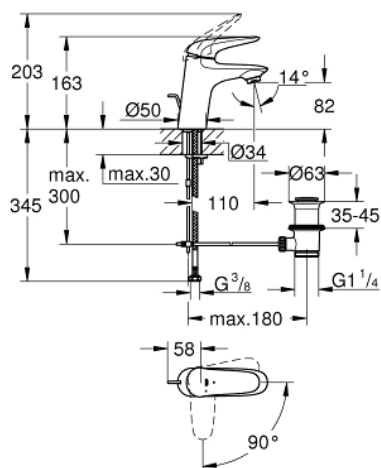

23 709 003 EUROSTYLE СМЕСИТЕЛЬ ОДНОРЫЧАЖНЫЙ ДЛЯ РАКОВИНЫ, DN 15 S-SIZE

ОПИСАНИЕ ПРОДУКТА

- монтаж на одно отверстие
- металлический рычаг (без отверстия)
- GROHE SilkMove ESKерамический картридж 35 мм с энергосберегающей функцией (подача холодной воды при центральном положении рычага)
- регулировка расхода воды
- с ограничителем температуры
- GROHE StarLight хромированное покрытие поверхности
- GROHE EcoJoy - 5,7 л/мин
- GROHE FastFixation система быстрого монтажа
- рычажный донный клапан 1 1/4"
- гибкая подводка

Certificate NF - Classement E00 Ch3 A3 U3

23 709 003 EUROSTYLE СМЕСИТЕЛЬ ОДНОРЫЧАЖНЫЙ ДЛЯ РАКОВИНЫ, DN 15 S-SIZE

ЗАПАСНЫЕ ЧАСТИ

- 1: Solid metal lever (Order-nr. 46952000)
 - 2: Колпак (Order-nr. 46492000)
 - 3: Винтовая стяжка (Order-nr. 46460000)
 - 4: Картридж (Order-nr. 46863000)
 - 5: Тяга (Order-nr. 46739000)
 - 6: Аэратор (Order-nr. 48159000)
 - 7: Обратное резьбовое соединение (Order-nr. 46671000)
 - 8: Сливной гарнитур 1 1/4" (Order-nr. 28910000)
 - 8.1: Пробка (Order-nr. 07182000)
 - 8.2: Эксцентриковая тяга (Order-nr. 07052000)
 - 9: Эксцентриковая тяга (Order-nr. 07341000)*
 - 10: Ключ (Order-nr. 19332000)*
 - 11: Монтажный ключ (Order-nr. 19017000)*
- * Optional accessories