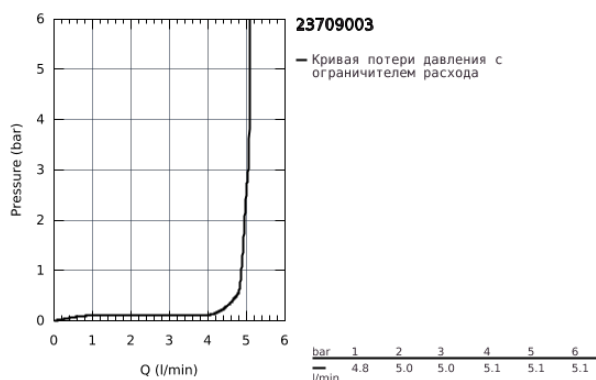

23 709 003 EUROSTYLE СМЕСИТЕЛЬ ОДНОРЫЧАЖНЫЙ ДЛЯ РАКОВИНЫ, DN 15 S-SIZE

ОПИСАНИЕ ПРОДУКТА

- монтаж на одно отверстие
- металлический рычаг (без отверстия)
- GROHE SilkMove ESKерамический картридж 35 мм с энергосберегающей функцией (подача холодной воды при центральном положении рычага)
- регулировка расхода воды
- с ограничителем температуры
- GROHE StarLight хромированное покрытие поверхности
- GROHE EcoJoy - 5,7 л/мин
- GROHE FastFixation система быстрого монтажа
- рычажный донный клапан 1 1/4"
- гибкая подводка

Certificate NF - Classement E00 Ch3 A3 U3

23 709 003 EUROSTYLE СМЕСИТЕЛЬ ОДНОРЫЧАЖНЫЙ ДЛЯ РАКОВИНЫ, DN 15 S-SIZE

ЗАПАСНЫЕ ЧАСТИ

- 1: Solid metal lever (Order-nr. 46952000)
 - 2: Колпак (Order-nr. 46492000)
 - 3: Винтовая стяжка (Order-nr. 46460000)
 - 4: Картридж (Order-nr. 46863000)
 - 5: Тяга (Order-nr. 46739000)
 - 6: Аэратор (Order-nr. 48159000)
 - 7: Обратное резьбовое соединение (Order-nr. 46671000)
 - 8: Сливной гарнитур 1 1/4" (Order-nr. 28910000)
 - 8.1: Пробка (Order-nr. 07182000)
 - 8.2: Эксцентриковая тяга (Order-nr. 07052000)
 - 9: Эксцентриковая тяга (Order-nr. 07341000)*
 - 10: Ключ (Order-nr. 19332000)*
 - 11: Монтажный ключ (Order-nr. 19017000)*
- * Optional accessories