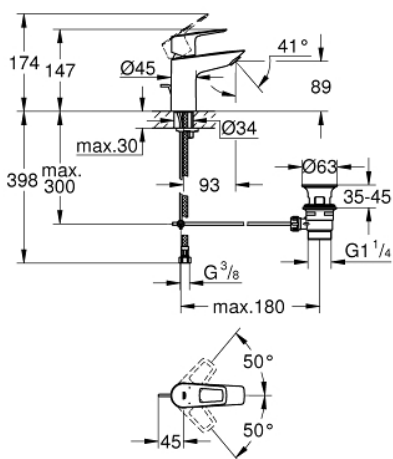

## 23 335 001 BAULOOP СМЕСИТЕЛЬ ОДНОРЫЧАЖНЫЙ ДЛЯ РАКОВИНЫ, DN 15 S-SIZE

### ОПИСАНИЕ ПРОДУКТА

- монтаж на одно отверстие
- металлический рычаг
- GROHE Longlife керамический картридж 28 мм
- с ограничителем температуры
- GROHE StarLight хромированное покрытие поверхности
- GROHE Zero Изолированный водоток - вода не контактирует с металлами корпуса смесителя
- GROHE EcoJoy - 5,7 л/мин
- система быстрого монтажа
- рычажный донный клапан 1 1/4", пластик
- гибкая подводка
- профессиональная серия

### ЗАПАСНЫЕ ЧАСТИ

- 1: Картридж (Order-nr. 48518000)
- 2: Тяга (Order-nr. 46739000)
- 3: Аэратор (Order-nr. 48159000)
- 4: Обратное резьбовое соединение (Order-nr. 46249000)
- 5: Сливной гарнитур 1 1/4" (Order-nr. 28910000)
- 5.1: Пробка (Order-nr. 07182000)
- 5.2: Эксцентриковая тяга (Order-nr. 07052000)
- 6: Эксцентриковая тяга (Order-nr. 07341000)\*
- \* Optional accessories