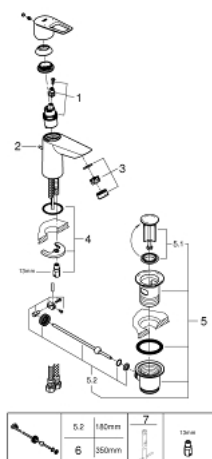

## 23 335 001 BAULOOP СМЕСИТЕЛЬ ОДНОРЫЧАЖНЫЙ ДЛЯ РАКОВИНЫ, DN 15 S-SIZE

### ОПИСАНИЕ ПРОДУКТА

- монтаж на одно отверстие
- металлический рычаг
- GROHE Longlife керамический картридж 28 мм
- с ограничителем температуры
- GROHE StarLight хромированное покрытие поверхности
- GROHE Zero Изолированный водоток - вода не контактирует с металлами корпуса смесителя
- GROHE EcoJoy - 5,7 л/мин
- система быстрого монтажа
- рычажный донный клапан 1 1/4", пластик
- гибкая подводка
- профессиональная серия

### ЗАПАСНЫЕ ЧАСТИ

- 1: Картридж (Order-nr. 48518000)
- 2: Тяга (Order-nr. 46739000)
- 3: Аэратор (Order-nr. 48159000)
- 4: Обратное резьбовое соединение (Order-nr. 46249000)
- 5: Сливной гарнитур 1 1/4" (Order-nr. 28910000)
- 5.1: Пробка (Order-nr. 07182000)
- 5.2: Эксцентриковая тяга (Order-nr. 07052000)
- 6: Эксцентриковая тяга (Order-nr. 07341000)\*
- \* Optional accessories