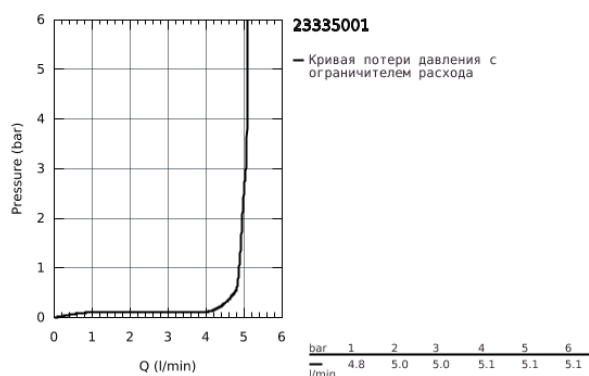

## 23 335 001 BAULOOP СМЕСИТЕЛЬ ОДНОРЫЧАЖНЫЙ ДЛЯ РАКОВИНЫ, DN 15 S-SIZE

### ОПИСАНИЕ ПРОДУКТА

- монтаж на одно отверстие
- металлический рычаг
- GROHE Longlife керамический картридж 28 мм
- с ограничителем температуры
- GROHE StarLight хромированное покрытие поверхности
- GROHE Zero Изолированный водоток - вода не контактирует с металлами корпуса смесителя
- GROHE EcoJoy - 5,7 л/мин
- система быстрого монтажа
- рычажный донный клапан 1 1/4", пластик
- гибкая подводка
- профессиональная серия