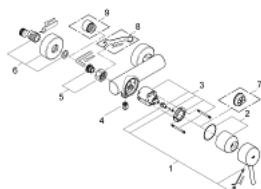

32 210 001 **CONCETTO СМЕСИТЕЛЬ ОДНОРЫЧАЖНЫЙ ДЛЯ ДУША, DN 15**

ОПИСАНИЕ ПРОДУКТА

- настенный монтаж
- металлический рычаг
- GROHE SilkMove керамический картридж Ø 46 мм
- GROHE StarLight хромированное покрытие поверхности
- регулировка расхода воды
- отвод для душа снизу 1/2" со встроенным обратным клапаном
- скрытые S-образные эксцентрики
- с защитой от обратного потока
- дополнительный ограничитель температуры (46 308 000)
- минимальное давление 1,0 бар
- класс шума I по DIN 4109

32 210 001 **CONCETTO СМЕСИТЕЛЬ ОДНОРЫЧАЖНЫЙ ДЛЯ ДУША, DN 15**

ЗАПАСНЫЕ ЧАСТИ

- 1: Рычаг (Order-nr. 46723000)
- 2: Колпак (Order-nr. 46578000)
- 3: Картридж (Order-nr. 46048000)
- 4: Обратный клапан (Order-nr. 08565000)
- 5: Резьбовое соединение
подключения 1/2" (Order-nr. 45044000)
- 6: S-образный эксцентрик (Order-nr. 12662000)
- 7: Ограничитель температуры (Order-nr. 46375000)*
- 8: Ключ (Order-nr. 19377000)*
- 9: Удлинение 3/4", 20 мм (Order-nr. 0713000M)*