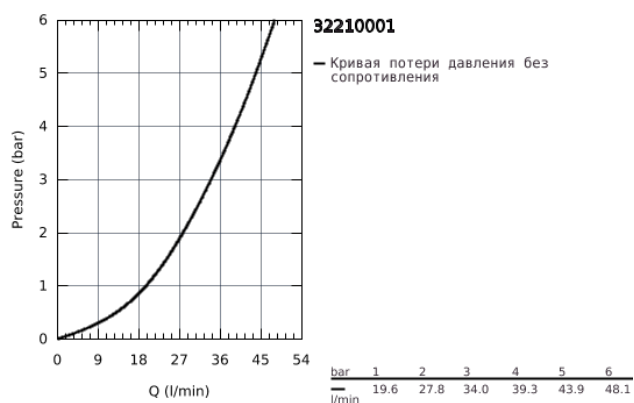

32 210 001 **CONCETTO СМЕСИТЕЛЬ ОДНОРЫЧАЖНЫЙ ДЛЯ ДУША, DN 15**

ОПИСАНИЕ ПРОДУКТА

- настенный монтаж
- металлический рычаг
- GROHE SilkMove керамический картридж Ø 46 мм
- GROHE StarLight хромированное покрытие поверхности
- регулировка расхода воды
- отвод для душа снизу 1/2" со встроенным обратным клапаном
- скрытые S-образные эксцентрики
- с защитой от обратного потока
- дополнительный ограничитель температуры (46 308 000)
- минимальное давление 1,0 бар
- класс шума I по DIN 4109