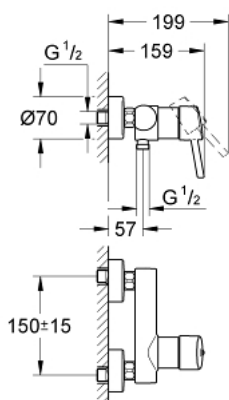

32 210 001 **CONCETTO СМЕСИТЕЛЬ ОДНОРЫЧАЖНЫЙ ДЛЯ ДУША, DN 15**

ОПИСАНИЕ ПРОДУКТА

- настенный монтаж
- металлический рычаг
- GROHE SilkMove керамический картридж Ø 46 мм
- GROHE StarLight хромированное покрытие поверхности
- регулировка расхода воды
- отвод для душа снизу 1/2" со встроенным обратным клапаном
- скрытые S-образные эксцентрики
- с защитой от обратного потока
- дополнительный ограничитель температуры (46 308 000)
- минимальное давление 1,0 бар
- класс шума I по DIN 4109

32 210 001 **CONCETTO СМЕСИТЕЛЬ ОДНОРЫЧАЖНЫЙ ДЛЯ ДУША, DN 15**

ЗАПАСНЫЕ ЧАСТИ

- 1: Рычаг (Order-nr. 46723000)
- 2: Колпак (Order-nr. 46578000)
- 3: Картридж (Order-nr. 46048000)
- 4: Обратный клапан (Order-nr. 08565000)
- 5: Резьбовое соединение
подключения 1/2" (Order-nr. 45044000)
- 6: S-образный эксцентрик (Order-nr. 12662000)
- 7: Ограничитель температуры (Order-nr. 46375000)*
- 8: Ключ (Order-nr. 19377000)*
- 9: Удлинение 3/4", 20 мм (Order-nr. 0713000M)*